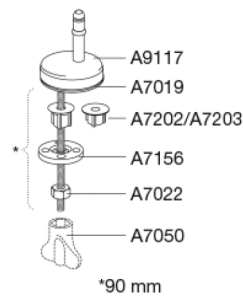

PRESSALIT®

Pressalit 722 Toalettsits med soft close, inkl. beslag i rostfritt stål

Funktioner

Soft close

Varunummer

722000-D76999
VVS:615043000
NRF:6190136
RSK:7904480
EAN:5708590300351

Pressalit 722 är en universell toalettsits med soft close. Toalettsitsen är särskilt lämplig för projektmarknaden.

Färg

Vit

Beskrivning

PRESSALIT toalettsits med lock, modell "Pressalit 722", art. nr. 722 i genomfärgad härdad plast med soft close, inkl. D76 universalbeslag i rostfritt stål.

- centeravstånd 115-195 mm
- belastning - sittring 180 kg
- passar många universaltoaletter
- 10 års garanti