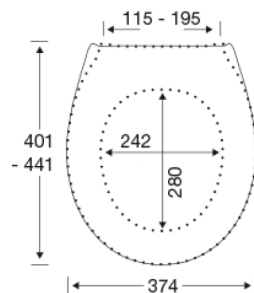

PRESSALIT®

Pressalit 722 Toalettsits med soft close, inkl. beslag i rostfritt stål

Funktioner

Soft close

Varunummer

722000-D76999
VVS:615043000
NRF:6190136
RSK:7904480
EAN:5708590300351

Pressalit 722 är en universell toalettsits med soft close. Toalettsitsen är särskilt lämplig för projektmarknaden.

Färg

Vit

Beskrivning

PRESSALIT toalettsits med lock, modell "Pressalit 722", art. nr. 722 i genomfärgad härdad plast med soft close, inkl. D76 universalbeslag i rostfritt stål.

- centeravstånd 115-195 mm
- belastning - sittring 180 kg
- passar många universaltoaletter
- 10 års garanti