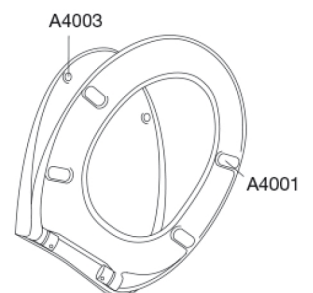

PRESSALIT®

Pressalit 722 Toalettsits med soft close, inkl. beslag i rostfritt stål

Funktioner

Soft close

Varunummer

722000-D76999
VVS:615043000
NRF:6190136
RSK:7904480
EAN:5708590300351

Pressalit 722 är en universell toalettsits med soft close. Toalettsitsen är särskilt lämplig för projektmarknaden.

Färg

Vit

Beskrivning

PRESSALIT toalettsits med lock, modell "Pressalit 722", art. nr. 722 i genomfärgad härdad plast med soft close, inkl. D76 universalbeslag i rostfritt stål.

- centeravstånd 115-195 mm
- belastning - sittring 180 kg
- passar många universaltoaletter
- 10 års garanti