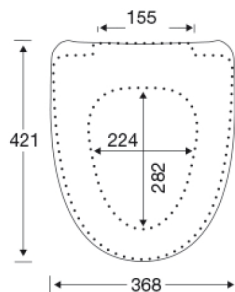

PRESSALIT®

Pressalit Sign / Spira S784 Toiletsæde med soft close og lift-off, inkl. beslag i rustfrit stål

Funktioner

Lift-off, Soft close

Varenummer

S784000-BS17999
EAN:5708591190166
DB: 1561447

Pressalit Sign/Spira S784 giver dig et elegant udtryk på badeværelset. Toiletsædet har lift-off funktion for nemmere rengøring og tilbyder lydløs luksus med soft close, som sikrer, at sæde og låg lukker blødt og langsomt. Toiletsædet er udviklet til, fortrinsvis at passe godt på en Ifö Sign toiletskål.

Farve

Hvid

Beskrivelse

PRESSALIT toiletsæde med låg, model "Pressalit Sign / Spira", art. nr. S784 af gennemfarvet hærdeplast med indbygget soft close funktion, inkl. BS17 fast beslag til lift-off i rustfrit stål.

- afmontering af sæde/låg letter rengøringen
- centerafstand 155 mm
- belastning - ringsæde 180 kg
- 10 års garanti

Designtype

Sandwich

Pressalit Sign / Spira S784
Toiletsæde med soft close og lift-off, inkl. beslag i rustfrit stål