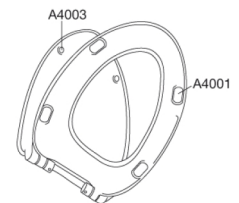

PRESSALIT®

Pressalit Sign / Spira S784 Toiletsæde med soft close og lift-off, inkl. beslag i rustfrit stål

Funktioner

Lift-off, Soft close

Varenummer

S784000-BS17999
EAN:5708591190166
DB: 1561447

Pressalit Sign/Spira S784 giver dig et elegant udtryk på badeværelset. Toiletsædet har lift-off funktion for nemmere rengøring og tilbyder lydløs luksus med soft close, som sikrer, at sæde og låg lukker blødt og langsomt. Toiletsædet er udviklet til, fortrinsvis at passe godt på en Ifö Sign toiletskål.

Farve

Hvid

Beskrivelse

PRESSALIT toiletsæde med låg, model "Pressalit Sign / Spira", art. nr. S784 af gennemfarvet hærdeplast med indbygget soft close funktion, inkl. BS17 fast beslag til lift-off i rustfrit stål.

- afmontering af sæde/låg letter rengøringen
- centerafstand 155 mm
- belastning - ringsæde 180 kg
- 10 års garanti

Designtype

Sandwich

Pressalit Sign / Spira S784
Toiletsæde med soft close og lift-off, inkl. beslag i rustfrit stål