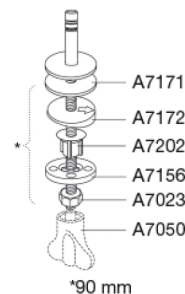

PRESSALIT®

Pressalit Sign / Spira S784 Toiletsæde med soft close og lift-off, inkl. beslag i rustfrit stål

Funktioner

Lift-off, Soft close

Varenummer

S784000-BS17999
EAN:5708591190166
DB: 1561447

Pressalit Sign/Spira S784 giver dig et elegant udtryk på badeværelset. Toiletsædet har lift-off funktion for nemmere rengøring og tilbyder lydløs luksus med soft close, som sikrer, at sæde og låg lukker blødt og langsomt. Toiletsædet er udviklet til, fortrinsvis at passe godt på en Ifö Sign toiletskål.

Farve

Hvid

Beskrivelse

PRESSALIT toiletsæde med låg, model "Pressalit Sign / Spira", art. nr. S784 af gennemfarvet hærdeplast med indbygget soft close funktion, inkl. BS17 fast beslag til lift-off i rustfrit stål.

- afmontering af sæde/låg letter rengøringen
- centerafstand 155 mm
- belastning - ringsæde 180 kg
- 10 års garanti

Designtype

Sandwich

Pressalit Sign / Spira S784
Toiletsæde med soft close og lift-off, inkl. beslag i rustfrit stål