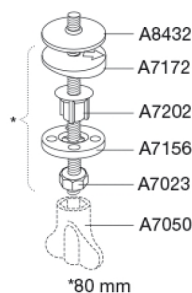

Farve

Hvid

Beskrivelse

PRESSALIT toiletsæde med låg, model "Sign", art nr. 624 af gennemfarvet hærdeplast inkl. D03 fast beslag med soft close i rustfrit stål.
- centerafstand: 155 mm
- belastning - ringsæde 240 kg
- 10 års garanti

BESLAG:

Rustfrit stål og termoplast.

Produktkapacitet

Belastning - ringsæde 240 kg

Vægt

2,587 kg

Mål pr. stk.
(emballeret)

488x388x72 mm