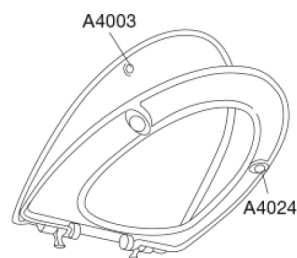

PRESSALIT®

Pressalit Sign 624
Toiletsæde med soft close og antibakteriel effekt, inkl. beslag i rustfrit stål

Funktioner

Soft close

Varenummer

624000-D03999
VVS: 614981000
RSK: 7904465
EAN: 5708590286358

Pressalit Sign med soft close - den lille detalje, der gør den store forskel. Praktisk og funktionelt toiletsæde i nordisk design, der passer perfekt til Ifö Sign.

Farve

Hvid

Beskrivelse

PRESSALIT toiletsæde med låg, model "Sign", art nr. 624 af gennemfarvet hærdeplast inkl. D03 fast beslag med soft close i rustfrit stål.
- centerafstand: 155 mm
- belastning - ringsæde 240 kg
- 10 års garanti

BESLAG:

Rustfrit stål og termoplast.

Produktkapacitet

Belastning - ringsæde 240 kg

Vægt

2,587 kg

Mål pr. stk.
(emballeret)

488x388x72 mm