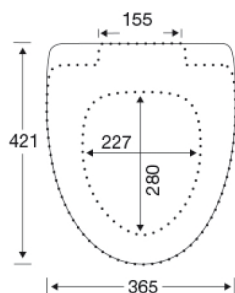

Farve

Hvid

Beskrivelse

PRESSALIT toiletsæde med låg, model "Sign", art nr. 624 af gennemfarvet hærdeplast inkl. D03 fast beslag med soft close i rustfrit stål.
- centerafstand: 155 mm
- belastning - ringsæde 240 kg
- 10 års garanti

BESLAG:

Rustfrit stål og termoplast.

Produktkapacitet

Belastning - ringsæde 240 kg

Vægt

2,587 kg

Mål pr. stk.
(emballeret)

488x388x72 mm

Vægt emballeret

3,125 kg

Mål pr. kolli

500x400x368 mm

Vægt pr. kolli

15,625 kg

Antal pr. kolli

5