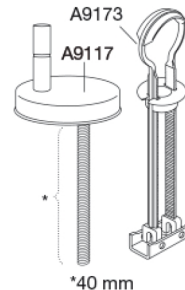

Design type

Sandwich

Designer

Pressalit

Design jaar

2015