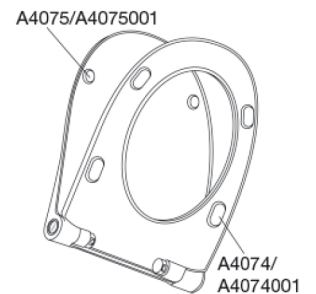

PRESSALIT closetzitting met deksel, model "Pressalit Sway D300", Art. nr. 934 uit door en door gekleurd Duroplast, met BL6 Uni scharnier voor lift-off uit roestvrijstaal.

- hartafstand scharniergegaten: 141-219 mm
- belastbaarheid zittingring max. 240 kg
- 10 jaar garantie

Roestvast staal en thermoplast.

Product capaciteit

Belastbaarheid zittingring max. 240 kg

Gewicht

3,016 kg

Maat per stuk

488x388x72 mm

Gewicht per stuk