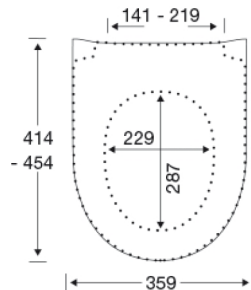

PRESSALIT closetzitting met deksel, model "Pressalit Sway D300", Art. nr. 934 uit door en door gekleurd Duroplast, met BL6 Uni scharnier voor lift-off uit roestvrijstaal.

- hartafstand scharniergegaten: 141-219 mm
- belastbaarheid zittingring max. 240 kg
- 10 jaar garantie

Roestvast staal en thermoplast.

Product capaciteit

Belastbaarheid zittingring max. 240 kg

Gewicht

3,016 kg

Maat per stuk

488x388x72 mm

Gewicht per stuk