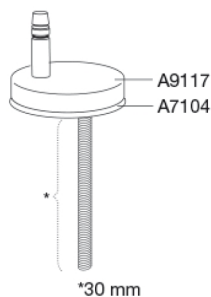

Färg

Vit

Beskrivning

PRESSALIT toaletsits med lock, modell "Pressalit 3", art. nr. 684 i genomfärgad härdad plast, inkl. D77 universellt flexbeslag i rostfritt stål.

- centeravstånd: 270 - 320 mm
- belastning - sittring 240 kg
- passar till Philippe Starck 3 (Duravit)
- 10 års garanti

Design type

Wrap-over

Designer

Pressalit

Design år

2009

Pressalit 3 684
Toalettsits med soft close, inkl. beslag i rostfritt stål

Material	<p>TOALETTSITS Materialet består av genomfärgad härdad plast (UF A 10 = Ureaformaldehyd) utan innehåll av miljöfarliga ämnen. UF-plast består av cirka 70 % ureaformaldehydharts, 30 % cellulosa och 5 % mineraler, pigment, smörjmedel och fuktinnehåll. Fri formaldehyd avdunstar under produktionsprocessen. Pressalit toalettsitsar har uppmätts efter härdning (< 0,01 mg/m³) och ligger långt under det tillåtna EU-gränsvärdet på 0,08 mg/m³.</p> <p>BUFFER EVA (sampolymer av eten och vinylacetat).</p> <p>DÄMPARSET: Hydraulisk dämpare med dämparhus i rostfritt stål eller termoplast, utrustad med plastdelar i termoplast.</p> <p>BESLAG Rostfritt stål och termoplast.</p>
Produktkapacitet	Max belastning sittring 240 kg
Vikt	2,735 kg
Kartong storlek	488x388x72 mm
Vikt per kolli	3,152 kg
Paket storlek	500x400x368 mm
Vikt per kolli	15,76 kg
Antal per kolli	5
Kolli per pall	20
Antal per pall	100
Rengöring	Använd en mild tvällösning för att rengöra sitsen. Var försiktig så att sitsen och gångjärnen inte blir fuktiga. Torka bort eventuellt kvarvarande vatten eller rengöringsmedel med en mjuk trasa. Undvik att sitsen och gångjärnen kommer i kontakt med slipande, frätande eller klorbaserade rengöringsmedel, eftersom dessa kan orsaka skador eller leda till rostangrepp. Vid rengöring av skålen ska du därför se till att sitsen och locket hålls i upprätt läge tills allt rengöringsmedel har spolats bort.