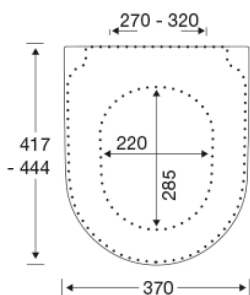

Färg

Vit

Beskrivning

PRESSALIT toaletsits med lock, modell "Pressalit 3", art. nr. 684 i genomfärgad härdad plast, inkl. D77 universellt flexbeslag i rostfritt stål.

- centeravstånd: 270 - 320 mm
- belastning - sittring 240 kg
- passar till Philippe Starck 3 (Duravit)
- 10 års garanti