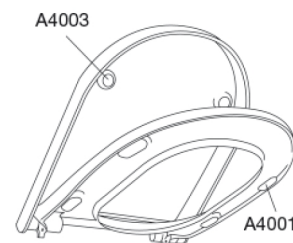

Färg

Vit

Beskrivning

PRESSALIT toaletsits med lock, modell "Pressalit 3", art. nr. 684 i genomfärgad härdad plast, inkl. D77 universellt flexbeslag i rostfritt stål.

- centeravstånd: 270 - 320 mm
- belastning - sittring 240 kg
- passar till Philippe Starck 3 (Duravit)
- 10 års garanti

Design type

Wrap-over

Designer

Pressalit

Design år

2009

Pressalit 3 684
Toalettsits med soft close, inkl. beslag i rostfritt stål

Material	<p>TOALETTSITS Materialet består av genomfärgad härdad plast (UF A 10 = Ureaformaldehyd) utan innehåll av miljöfarliga ämnen. UF-plast består av cirka 70 % ureaformaldehydharts, 30 % cellulosa och 5 % mineraler, pigment, smörjmedel och fuktinnehåll. Fri formaldehyd avdunstar under produktionsprocessen. Pressalit toalettsitsar har uppmätts efter härdning (< 0,01 mg/m³) och ligger långt under det tillåtna EU-gränsvärdet på 0,08 mg/m³.</p> <p>BUFFER EVA (sampolymer av eten och vinylacetat).</p> <p>DÄMPARSET: Hydraulisk dämpare med dämparhus i rostfritt stål eller termoplast, utrustad med plastdelar i termoplast.</p> <p>BESLAG Rostfritt stål och termoplast.</p>
Produktkapacitet	Max belastning sittring 240 kg
Vikt	2,735 kg
Kartong storlek	488x388x72 mm
Vikt per kolli	3,152 kg
Paket storlek	500x400x368 mm
Vikt per kolli	15,76 kg
Antal per kolli	5
Kolli per pall	20
Antal per pall	100
Rengöring	Använd en mild tvällösning för att rengöra sitsen. Var försiktig så att sitsen och gångjärnen inte blir fuktiga. Torka bort eventuellt kvarvarande vatten eller rengöringsmedel med en mjuk trasa. Undvik att sitsen och gångjärnen kommer i kontakt med slipande, frätande eller klorbaserade rengöringsmedel, eftersom dessa kan orsaka skador eller leda till rostangrepp. Vid rengöring av skålen ska du därför se till att sitsen och locket hålls i upprätt läge tills allt rengöringsmedel har spolats bort.