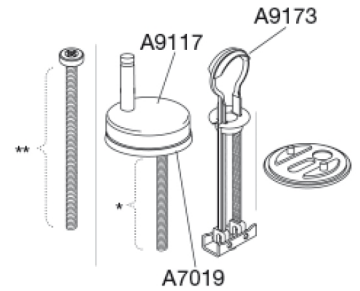

Universal flex toggle hinge

Item number

D02999
VVS: 616810928
EAN: 5708590274461

*20 mm / ** 65 mm

Product capacity

Weight 0,176 kg

Gross weight 0,176 kg

Weight per crate 0 kg