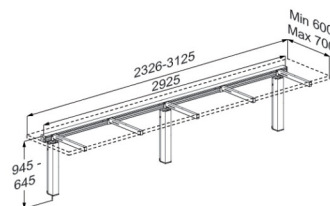

PRESSALIT®

Product Varunummer	INDIVO Pack Large, lyftenhet för bänkskiva 2 326-3 125 mm RK1484000
	EAN:5708590395807
Färg	Vit
Beskrivning	<p>Pressalit INDIVO lyftenheter kan enkelt integreras i det privata hemmet, vilket gör det möjligt för hela familjen att njuta av den möjligheten att använda den höjdjusterbara funktionen. Lyftenheterna kan också bidra till att ge en flexibel kökslösning för t.ex. vårdcentraler, skolkök och skolans vetenskapslaboratorier, där det finns ett behov av frekventa höjdjusteringar på köksbänkar och skåp.</p> <p>INDIVO Pack large, lyftenhet för bänkskiva, med tre motorer och kontrollbox. Inkl. tvärprofil och fem konsoler. Höjddreglerbar upp till 300 mm med sargströmbrytare. Till bänkskiva i längd 2326-3125 mm.</p> <p>INDIVO Pack large - 150 kg 3 x INDIVO lyftkolonner 1 x tvärprofil 1 x Säkerhetsremsa, självhäftande 1 x Kabelränna 1 x Elektronikkomponentsats 5 x konsoler 20 x Beslag för montering av sarg Exkl. monteringskrav för vägg</p>
Justerbar	Höjddreglerbar
Höjdjustering	300 mm
Produktkapacitet	Maximal belastning: 150 kg, inklusive egenvikten för bänkskiva. Belastningen måste vara jämnt fördelad på bänkskivan.
Uppåtgående hastighet	Hastighet upp: 20 mm/s Hastighet ner: 20 mm/s
Ljudnivå	48 dB