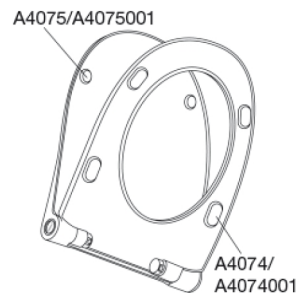

PRESSALIT toalettsits med lock, modell "Pressalit Sway D300", art. nr. 934 i genomfärgad härdad plast, inkl. BL6 universellt kipankarfäste till lift-off i rostfritt stål.

- centeravstånd: 141-219 mm
- belastning - sittring 240 kg
- 10 års garanti

Design type

Sandwich

Designer

Pressalit

Design år

2015

Pressalit Sway D300 934
Toalettsits med soft close och lift-off, inkl. beslag i rostfritt stål

Material	<p>TOALETTSITS Materialet består av genomfärgad härdad plast (UF A 10 = Ureaformaldehyd) utan innehåll av miljöfarliga ämnen. UF-plast består av cirka 70 % ureaformaldehydharts, 30 % cellulosa och 5 % mineraler, pigment, smörjmedel och fuktinnehåll. Fri formaldehyd avdunstar under produktionsprocessen. Pressalit toalettsitsar har uppmätts efter härdning (< 0,01 mg/m³) och ligger långt under det tillåtna EU-gränsvärdet på 0,08 mg/m³.</p> <p>BUFFER EVA (sampolymer av eten och vinylacetat).</p> <p>DÄMPARSET: Hydraulisk dämpare med dämparhus i rostfritt stål eller termoplast, utrustad med plastdelar i termoplast.</p> <p>BESLAG Rostfritt stål och termoplast.</p>
Produktkapacitet	Max belastning sittring 240 kg
Vikt	3,016 kg
Kartong storlek	488x388x72 mm
Vikt per kolli	3,625 kg
Paket storlek	500x400x368 mm
Vikt per kolli	18,125 kg
Antal per kolli	5
Kolli per pall	18
Antal per pall	90
Rengöring	Använd en mild tvållösning för att rengöra sitsen. Var försiktig så att sitsen och gångjärnen inte blir fuktiga. Torka bort eventuellt kvarvarande vatten eller rengöringsmedel med en mjuk trasa. Undvik att sitsen och gångjärnen kommer i kontakt med slipande, frätande eller klorbaserade rengöringsmedel, eftersom dessa kan orsaka skador eller leda till rostangrepp. Vid rengöring av skålen ska du därför se till att sitsen och locket hålls i upprätt läge tills allt rengöringsmedel har spolats bort.