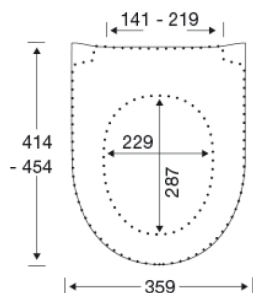

PRESSALIT toalettsits med lock, modell "Pressalit Sway D300", art. nr. 934 i genomfärgad härdad plast, inkl. BL6 universellt kipankarfäste till lift-off i rostfritt stål.

- centeravstånd: 141-219 mm
- belastning - sittring 240 kg
- 10 års garanti