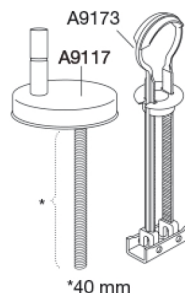

PRESSALIT toalettsits med lock, modell "Pressalit Sway D300", art. nr. 934 i genomfärgad härdad plast, inkl. BL6 universellt kipankarfäste till lift-off i rostfritt stål.

- centeravstånd: 141-219 mm
- belastning - sittring 240 kg
- 10 års garanti

Design type

Sandwich

Designer

Pressalit

Design år

2015

Pressalit Sway D300 934
Toalettsits med soft close och lift-off, inkl. beslag i rostfritt stål

Material	<p>TOALETTSITS Materialet består av genomfärgad härdad plast (UF A 10 = Ureaformaldehyd) utan innehåll av miljöfarliga ämnen. UF-plast består av cirka 70 % ureaformaldehydharts, 30 % cellulosa och 5 % mineraler, pigment, smörjmedel och fuktinnehåll. Fri formaldehyd avdunstar under produktionsprocessen. Pressalit toalettsitsar har uppmätts efter härdning (< 0,01 mg/m³) och ligger långt under det tillåtna EU-gränsvärdet på 0,08 mg/m³.</p> <p>BUFFER EVA (sampolymer av eten och vinylacetat).</p> <p>DÄMPARSET: Hydraulisk dämpare med dämparhus i rostfritt stål eller termoplast, utrustad med plastdelar i termoplast.</p> <p>BESLAG Rostfritt stål och termoplast.</p>
Produktkapacitet	Max belastning sittring 240 kg
Vikt	3,016 kg
Kartong storlek	488x388x72 mm
Vikt per kolli	3,625 kg
Paket storlek	500x400x368 mm
Vikt per kolli	18,125 kg
Antal per kolli	5
Kolli per pall	18
Antal per pall	90
Rengöring	Använd en mild tvållösning för att rengöra sitsen. Var försiktig så att sitsen och gångjärnen inte blir fuktiga. Torka bort eventuellt kvarvarande vatten eller rengöringsmedel med en mjuk trasa. Undvik att sitsen och gångjärnen kommer i kontakt med slipande, frätande eller klorbaserade rengöringsmedel, eftersom dessa kan orsaka skador eller leda till rostangrepp. Vid rengöring av skålen ska du därför se till att sitsen och locket hålls i upprätt läge tills allt rengöringsmedel har spolats bort.