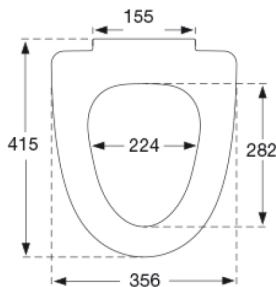

Farve

Hvid

Beskrivelse

PRESSALIT toiletsæde med låg, model "Pressalit 754", art. nr. 754 af gennemfarvet hærdeplast med indbygget soft close funktion, inkl. D57 fast beslag i rustfrit stål.

- centerafstand: 155 mm
- belastning - ringsæde 180 kg
- passer på Ifö Sign
- 10 års garanti

Designtype

Sandwich

Designer

Pressalit

Design-år

2011

Pressalit 754
Toiletsæde med soft close inkl. beslag i rustfrit stål

| | |
|----------------------------------|---|
| Materialer | <p>TOILETSÆDE: Materialet er gennemfarvet hærdeplast (UF A 10 = Ureaformaldehyd) uden indhold af miljøfarlige stoffer. UF-plast består af cirka 70% ureaformaldehydharpiks, 30% cellulose samt 5% mineraler, pigmenter, smøremiddel og fugtindhold. Fri formaldehyd afdampes i produktionsprocessen. Pressalit toiletsæder er målt efter udhærdning (< 0,01 mg/m³) til at afgive væsentligt under den tilladte grænse vedtaget i EU på 0,08 mg/m³.</p> <p>BUFFERE: EVA (copolymer af ethylen og vinylacetat).</p> <p>DÆMPERSÆT: Hydraulisk dæmper med dæmperhus i rustfrit stål eller termoplast, monteret med plastdele i termoplast.</p> <p>BESLAG: Rustfrit stål og termoplast.</p> |
| Produktkapacitet | Belastning - ringsæde 180 kg |
| Vægt | 2,303 kg |
| Mål pr. stk. (emballeret) | 457x389x68 mm |
| Vægt emballeret | 2,693 kg |
| Mål pr. kolli | 469x401x348 mm |
| Vægt pr. kolli | 13,465 kg |
| Antal pr. kolli | 5 |
| Kolli pr. palle | 12 |
| Antal pr. palle | 60 |
| Rengøring | Benyt et mildt sæbeholdigt rengøringsmiddel til rengøring af wc-sædet. Vær sikker på, at der ikke efterlades noget fugt på sæde og beslag. Tør derfor både sæde og beslag af med en blød og tør klud. Wc-rens og andre klorholdige, slibende eller ætsende rengøringsmidler bør ikke komme i kontakt med sæde og beslag, da det kan medføre beskadigelse eller flyverust. Derfor bør sædet være slået op, indtil al wc-rens er skyllet væk. |