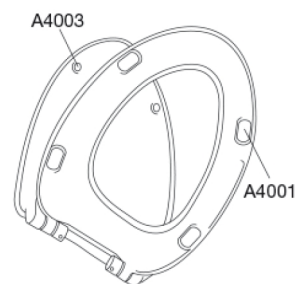

PRESSALIT®

Pressalit 754 Toiletsæde med soft close inkl. beslag i rustfrit stål

Funktioner

Soft close

Varenummer

754000-D57999
VVS:615054000
NRF:6190276
RSK:7904487
EAN:5708590300801

Pressalit 754 har et enkelt design med rene linjer og semi-wrap-over. Modellen er specielt udviklet til Ifö Sign.

Farve

Hvid

Beskrivelse

PRESSALIT toiletsæde med låg, model "Pressalit 754", art. nr. 754 af gennemfarvet hærdeplast med indbygget soft close funktion, inkl. D57 fast beslag i rustfrit stål.

- centerafstand: 155 mm
- belastning - ringsæde 180 kg
- passer på Ifö Sign
- 10 års garanti