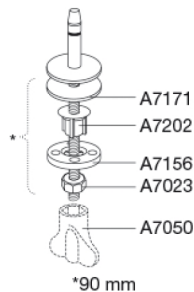

Farve

Hvid

Beskrivelse

PRESSALIT toiletsæde med låg, model "Pressalit 754", art. nr. 754 af gennemfarvet hærdeplast med indbygget soft close funktion, inkl. D57 fast beslag i rustfrit stål.

- centerafstand: 155 mm
- belastning - ringsæde 180 kg
- passer på Ifö Sign
- 10 års garanti

Designtype

Sandwich

Designer

Pressalit

Design-år

2011

Pressalit 754
Toiletsæde med soft close inkl. beslag i rustfrit stål

| | |
|----------------------------------|---|
| Materialer | <p>TOILETSÆDE: Materialet er gennemfarvet hærdeplast (UF A 10 = Ureaformaldehyd) uden indhold af miljøfarlige stoffer. UF-plast består af cirka 70% ureaformaldehydharpiks, 30% cellulose samt 5% mineraler, pigmenter, smøremiddel og fugtindhold. Fri formaldehyd afdampes i produktionsprocessen. Pressalit toiletsæder er målt efter udhærdning (< 0,01 mg/m³) til at afgive væsentligt under den tilladte grænse vedtaget i EU på 0,08 mg/m³.</p> <p>BUFFERE: EVA (copolymer af ethylen og vinylacetat).</p> <p>DÆMPERSÆT: Hydraulisk dæmper med dæmperhus i rustfrit stål eller termoplast, monteret med plastdele i termoplast.</p> <p>BESLAG: Rustfrit stål og termoplast.</p> |
| Produktkapacitet | Belastning - ringsæde 180 kg |
| Vægt | 2,303 kg |
| Mål pr. stk. (emballeret) | 457x389x68 mm |
| Vægt emballeret | 2,693 kg |
| Mål pr. kolli | 469x401x348 mm |
| Vægt pr. kolli | 13,465 kg |
| Antal pr. kolli | 5 |
| Kolli pr. palle | 12 |
| Antal pr. palle | 60 |
| Rengøring | Benyt et mildt sæbeholdigt rengøringsmiddel til rengøring af wc-sædet. Vær sikker på, at der ikke efterlades noget fugt på sæde og beslag. Tør derfor både sæde og beslag af med en blød og tør klud. Wc-rens og andre klorholdige, slibende eller ætsende rengøringsmidler bør ikke komme i kontakt med sæde og beslag, da det kan medføre beskadigelse eller flyverust. Derfor bør sædet være slået op, indtil al wc-rens er skyllet væk. |