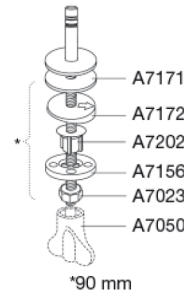

Pressalit Cera S788 Toalettsits med soft close och lift-off, inkl. beslag i rostfritt stål

Funktioner

Lift-off, Soft close

Varunummer

S788001-BS17999
EAN:5708590320717
DB: 1623362

Pressalit Cera S788 har en vacker och elegant design som passar alla badrum. Toalettsitsen är utformad för att passa särskilt bra till Ifö Cera toalettskålen och har både soft close för en mjuk och tyst stängning och en lift-off-funktion som gör rengöringen mycket enklare. Pressalit Cera S788 har också ett praktiskt litet handtag som är vackert integrerat i designen, så att du enkelt kan öppna toalettsitsen med bara ett finger.

Färg

Svart (RAL 9005)

Beskrivning

PRESSALIT toalettsits med lock, modell "Pressalit Cera", art. nr. S788 af gennemfarvet hærdeplast med indbygget soft close funktion, inkl. BS17 fast beslag till lift-off i rustfritt stål.

- afmontering af sæde/låg letter rengøringen
- centerafstand 155 mm
- belastning - ringsæde 180 kg
- 10 års garanti

Design type

Sandwich

Pressalit Cera S788
Toalettsits med soft close och lift-off, inkl. beslag i rostfritt stål