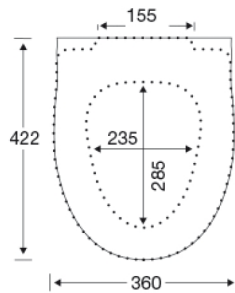

Pressalit Cera S788 Toalettsits med soft close och lift-off, inkl. beslag i rostfritt stål

Funktioner

Lift-off, Soft close

Varunummer

S788001-BS17999
EAN:5708590320717
DB: 1623362

Pressalit Cera S788 har en vacker och elegant design som passar alla badrum. Toalettsitsen är utformad för att passa särskilt bra till Ifö Cera toalettskålen och har både soft close för en mjuk och tyst stängning och en lift-off-funktion som gör rengöringen mycket enklare. Pressalit Cera S788 har också ett praktiskt litet handtag som är vackert integrerat i designen, så att du enkelt kan öppna toalettsitsen med bara ett finger.

Färg

Svart (RAL 9005)

Beskrivning

PRESSALIT toalettsits med lock, modell "Pressalit Cera", art. nr. S788 af gennemfarvet hærdeplast med indbygget soft close funktion, inkl. BS17 fast beslag till lift-off i rustfritt stål.

- afmontering af sæde/låg letter rengøringen
- centerafstand 155 mm
- belastning - ringsæde 180 kg
- 10 års garanti

Design type

Sandwich

Pressalit Cera S788
Toalettsits med soft close och lift-off, inkl. beslag i rostfritt stål