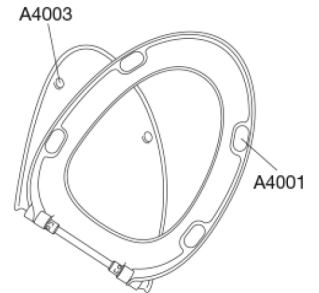

Pressalit Cera S788 Toalettsits med soft close och lift-off, inkl. beslag i rostfritt stål

Funktioner

Lift-off, Soft close

Varunummer

S788001-BS17999
EAN:5708590320717
DB: 1623362

Pressalit Cera S788 har en vacker och elegant design som passar alla badrum. Toalettsitsen är utformad för att passa särskilt bra till Ifö Cera toalettskålen och har både soft close för en mjuk och tyst stängning och en lift-off-funktion som gör rengöringen mycket enklare. Pressalit Cera S788 har också ett praktiskt litet handtag som är vackert integrerat i designen, så att du enkelt kan öppna toalettsitsen med bara ett finger.

Färg

Svart (RAL 9005)

Beskrivning

PRESSALIT toalettsits med lock, modell "Pressalit Cera", art. nr. S788 af gennemfarvet hærdeplast med indbygget soft close funktion, inkl. BS17 fast beslag till lift-off i rustfritt stål.

- afmontering af sæde/låg letter rengøringen
- centerafstand 155 mm
- belastning - ringsæde 180 kg
- 10 års garanti

Design type

Sandwich

Pressalit Cera S788
Toalettsits med soft close och lift-off, inkl. beslag i rostfritt stål