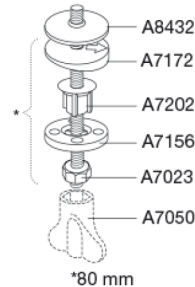

PRESSALIT®

Pressalit Cera+ 590 Toalettsits med soft close, inkl. fast beslag i rustfritt stål

Funktioner

Soft close

Varunummer

590001-D03999
VVS:615093001
RSK:7904463
EAN:5708590280189

Enkelhet och elegans är nyckelegenskaper i Cera+ design. Toalettsitsens mjuka, rundade kanter och mjukstängande mekanism gör att design och funktion går hand i hand. Speciellt utformad för Ifö Cera.

Färg

Svart (RAL 9005)

Beskrivning

PRESSALIT toalettsits med lock, modell "Cera+", art. nr. 590 i genomfärgad härdad plast med soft close, inkl. D03 fast beslag i rustfritt stål.

- centeravstånd 155 mm
- belastning - sittring 240 kg
- för Ifö Cera/Ceranova toalett och V&B Scangrasia
- 10 års garanti