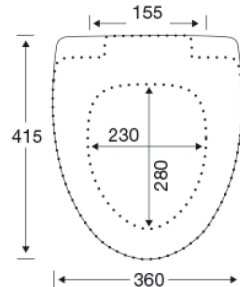

PRESSALIT®

Pressalit Cera+ 590 Toalettsits med soft close, inkl. fast beslag i rustfritt stål

Funktioner

Soft close

Varunummer

590001-D03999
VVS:615093001
RSK:7904463
EAN:5708590280189

Enkelhet och elegans är nyckelegenskaper i Cera+ design. Toalettsitsens mjuka, rundade kanter och mjukstängande mekanism gör att design och funktion går hand i hand. Speciellt utformad för Ifö Cera.

Färg

Svart (RAL 9005)

Beskrivning

PRESSALIT toalettsits med lock, modell "Cera+", art. nr. 590 i genomfärgad härdad plast med soft close, inkl. D03 fast beslag i rustfritt stål.

- centeravstånd 155 mm
- belastning - sittring 240 kg
- för Ifö Cera/Ceranova toalett och V&B Scangrasia
- 10 års garanti