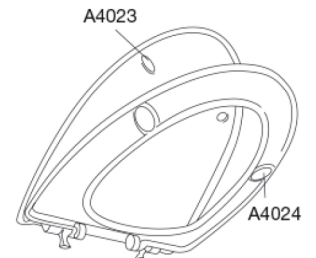

PRESSALIT®

Pressalit Cera+ 590 Toalettsits med soft close, inkl. fast beslag i rustfritt stål

Funktioner

Soft close

Varunummer

590001-D03999
VVS:615093001
RSK:7904463
EAN:5708590280189

Enkelhet och elegans är nyckelegenskaper i Cera+ design. Toalettsitsens mjuka, rundade kanter och mjukstängande mekanism gör att design och funktion går hand i hand. Speciellt utformad för Ifö Cera.

Färg

Svart (RAL 9005)

Beskrivning

PRESSALIT toalettsits med lock, modell "Cera+", art. nr. 590 i genomfärgad härdad plast med soft close, inkl. D03 fast beslag i rustfritt stål.

- centeravstånd 155 mm
- belastning - sittring 240 kg
- för Ifö Cera/Ceranova toalett och V&B Scangrasia
- 10 års garanti