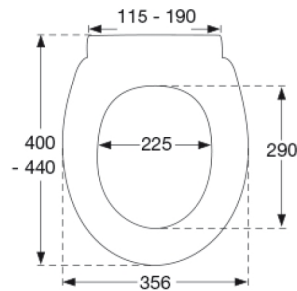

PRESSALIT®

Pressalit 1094 Toiletsæde med soft close inkl. beslag i rustfrit stål

Funktioner

Soft close

Varenummer

1094001-DK7999
VVS:615095001
NRF:6190372
EAN:5708590371405

Pressalit 1094 har et klassisk design med stilrene linjer. Komforten er god, og soft close funktionen tilføjer lidt ekstra luksus til hverdagen. Toiletsædet er topmonteret og passer på Laufen Pro N og Kompas.

Farve

Sort (RAL 9005)

Beskrivelse

PRESSALIT toiletsæde med låg, model "Pressalit 1094", art. nr. 1094 af gennemfarvet hærdeplast inkl. DK7 universalbeslag i rustfrit stål.
- centerafstand: 115-190 mm
- belastning - ringsæde 180 kg
- 10 års garanti