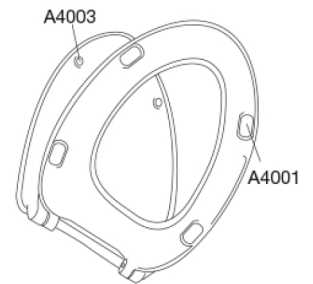

PRESSALIT®

Pressalit 1094 Toiletsæde med soft close inkl. beslag i rustfrit stål

Funktioner

Soft close

Varenummer

1094001-DK7999
VVS:615095001
NRF:6190372
EAN:5708590371405

Pressalit 1094 har et klassisk design med stilrene linjer. Komforten er god, og soft close funktionen tilføjer lidt ekstra luksus til hverdagen. Toiletsædet er topmonteret og passer på Laufen Pro N og Kompas.

Farve

Sort (RAL 9005)

Beskrivelse

PRESSALIT toiletsæde med låg, model "Pressalit 1094", art. nr. 1094 af gennemfarvet hærdeplast inkl. DK7 universalbeslag i rustfrit stål.
- centerafstand: 115-190 mm
- belastning - ringsæde 180 kg
- 10 års garanti