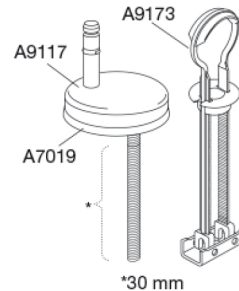

Farve

Sort (RAL 9005)

Beskrivelse

PRESSALIT toiletsæde med låg, model "Pressalit 1094", art. nr. 1094 af gennemfarvet hærdeplast inkl. DK7 universalbeslag i rustfrit stål.
- centerafstand: 115-190 mm
- belastning - ringsæde 180 kg
- 10 års garanti

Designtype

Sandwich

Designer

Pressalit

Design-år

2012

Pressalit 1094
Toiletsæde med soft close inkl. beslag i rustfrit stål

Materialer	<p>TOILETSÆDE: Materialet er gennemfarvet hærdeplast (UF A 10 = Ureaformaldehyd) uden indhold af miljøfarlige stoffer. UF-plast består af cirka 70% ureaformaldehydharpiks, 30% cellulose samt 5% mineraler, pigmenter, smøremiddel og fugtindhold. Fri formaldehyd afdampes i produktionsprocessen. Pressalit toiletsæder er målt efter udhærdning (< 0,01 mg/m³) til at afgive væsentligt under den tilladte grænse vedtaget i EU på 0,08 mg/m³.</p> <p>BUFFERE: EVA (copolymer af ethylen og vinylacetat).</p> <p>DÆMPERSÆT: Hydraulisk dæmper med dæmperhus i rustfrit stål eller termoplast, monteret med plastdele i termoplast.</p> <p>BESLAG: Rustfrit stål og termoplast.</p>
Produktkapacitet	Belastning - ringsæde 180 kg
Vægt	2,07 kg
Mål pr. stk. (emballeret)	457x389x68 mm
Vægt emballeret	2,46 kg
Mål pr. kolli	469x401x348 mm
Vægt pr. kolli	12,3 kg
Antal pr. kolli	5
Kolli pr. palle	12
Antal pr. palle	60
Rengøring	Benyt et mildt sæbeholdigt rengøringsmiddel til rengøring af wc-sædet. Vær sikker på, at der ikke efterlades noget fugt på sæde og beslag. Tør derfor både sæde og beslag af med en blød og tør klud. Wc-rens og andre klorholdige, slibende eller ætsende rengøringsmidler bør ikke komme i kontakt med sæde og beslag, da det kan medføre beskadigelse eller flyverust. Derfor bør sædet være slået op, indtil al wc-rens er skyllet væk.