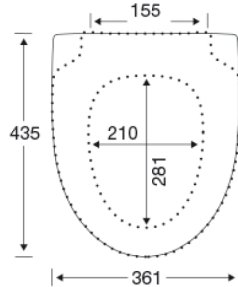

Beskrivelse

PRESSALIT toiletsæde med låg, model "Pressalit Sign Art / Spira Art", art. nr. S1092 af gennemfarvet hærdeplast med indbygget soft close funktion, inkl. BS39 fast beslag til lift-off i rustfrit stål.

- afmontering af sæde/låg letter rengøringen
- centerafstand 155 mm
- belastning - ringsæde 240 kg
- 10 års garanti