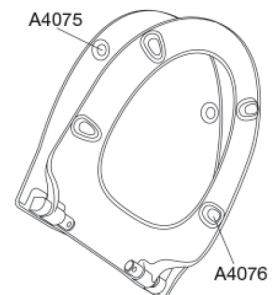

Beskrivelse

PRESSALIT toiletsæde med låg, model "Pressalit Sign Art / Spira Art", art. nr. S1092 af gennemfarvet hærdeplast med indbygget soft close funktion, inkl. BS39 fast beslag til lift-off i rustfrit stål.

- afmontering af sæde/låg letter rengøringen
- centerafstand 155 mm
- belastning - ringsæde 240 kg
- 10 års garanti