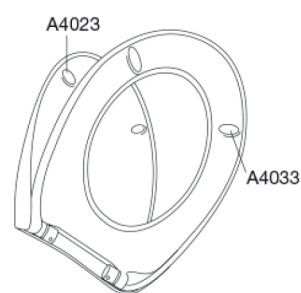

Farve

Hvid

Beskrivelse

PRESSALIT toiletsæde med låg, model "Scandinavia PLUS", art. 758 af gennemfarvet hærdeplast med indbygget soft close inkl. D04 universalbeslag i rustfrit stål til lift-off.

- afmontering af sæde/låg letter rengøringen
- centerafstand: 135 - 210 mm
- belastning - ringsæde 240 kg
- anvendelig på universelle toiletter
- 10 års garanti

Designtype

Sandwich

Designer

Pressalit

Design-år

2012

Pressalit Scandinavia PLUS 758
Toiletsæde med soft close og lift-off inkl. beslag i rustfrit stål

Materialer	<p>TOILETSÆDE: Materialet er gennemfarvet hærdeplast (UF A 10 = Ureaformaldehyd) uden indhold af miljøfarlige stoffer. UF-plast består af cirka 70% ureaformaldehydharpiks, 30% cellulose samt 5% mineraler, pigmenter, smøremiddel og fugtindhold. Fri formaldehyd afdampes i produktionsprocessen. Pressalit toiletsæder er målt efter udhærdning (< 0,01 mg/m³) til at afgive væsentligt under den tilladte grænse vedtaget i EU på 0,08 mg/m³.</p> <p>BUFFERE: EVA (copolymer af ethylen og vinylacetat).</p> <p>DÆMPERSÆT: Hydraulisk dæmper med dæmperhus i rustfrit stål eller termoplast, monteret med plastdele i termoplast.</p> <p>BESLAG: Rustfrit stål og termoplast.</p>
Produktkapacitet	Belastning - ringsæde 240 kg
Vægt	3,047 kg
Mål pr. stk. (emballeret)	488x388x72 mm
Vægt emballeret	3,511 kg
Mål pr. kolli	500x400x368 mm
Vægt pr. kolli	17,555 kg
Antal pr. kolli	5
Kolli pr. palle	12
Antal pr. palle	60
Rengøring	Benyt et mildt sæbeholdigt rengøringsmiddel til rengøring af wc-sædet. Vær sikker på, at der ikke efterlades noget fugt på sæde og beslag. Tør derfor både sæde og beslag af med en blød og tør klud. Wc-rens og andre klorholdige, slibende eller ætsende rengøringsmidler bør ikke komme i kontakt med sæde og beslag, da det kan medføre beskadigelse eller flyverust. Derfor bør sædet være slået op, indtil al wc-rens er skyllet væk.