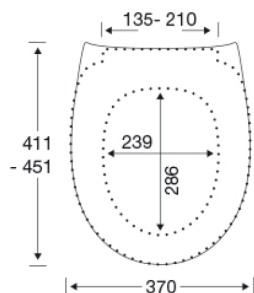

Farve

Hvid

Beskrivelse

PRESSALIT toiletsæde med låg, model "Scandinavia PLUS", art. 758 af gennemfarvet hærdeplast med indbygget soft close inkl. D04 universalbeslag i rustfrit stål til lift-off.

- afmontering af sæde/låg letter rengøringen
- centerafstand: 135 - 210 mm
- belastning - ringsæde 240 kg
- anvendelig på universelle toiletter
- 10 års garanti