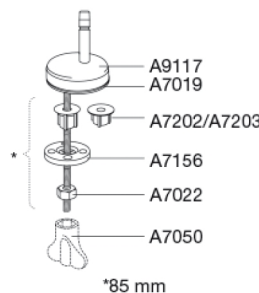

Farve

Hvid

Beskrivelse

PRESSALIT toiletsæde med låg, model "Scandinavia PLUS", art. 758 af gennemfarvet hærdeplast med indbygget soft close inkl. D04 universalbeslag i rustfrit stål til lift-off.

- afmontering af sæde/låg letter rengøringen
- centerafstand: 135 - 210 mm
- belastning - ringsæde 240 kg
- anvendelig på universelle toiletter
- 10 års garanti

Designtype

Sandwich

Designer

Pressalit

Design-år

2012

Pressalit Scandinavia PLUS 758
Toiletsæde med soft close og lift-off inkl. beslag i rustfrit stål

Materialer	<p>TOILETSÆDE: Materialet er gennemfarvet hærdeplast (UF A 10 = Ureaformaldehyd) uden indhold af miljøfarlige stoffer. UF-plast består af cirka 70% ureaformaldehydharpiks, 30% cellulose samt 5% mineraler, pigmenter, smøremiddel og fugtindhold. Fri formaldehyd afdampes i produktionsprocessen. Pressalit toiletsæder er målt efter udhærdning (< 0,01 mg/m³) til at afgive væsentligt under den tilladte grænse vedtaget i EU på 0,08 mg/m³.</p> <p>BUFFERE: EVA (copolymer af ethylen og vinylacetat).</p> <p>DÆMPERSÆT: Hydraulisk dæmper med dæmperhus i rustfrit stål eller termoplast, monteret med plastdele i termoplast.</p> <p>BESLAG: Rustfrit stål og termoplast.</p>
Produktkapacitet	Belastning - ringsæde 240 kg
Vægt	3,047 kg
Mål pr. stk. (emballeret)	488x388x72 mm
Vægt emballeret	3,511 kg
Mål pr. kolli	500x400x368 mm
Vægt pr. kolli	17,555 kg
Antal pr. kolli	5
Kolli pr. palle	12
Antal pr. palle	60
Rengøring	Benyt et mildt sæbeholdigt rengøringsmiddel til rengøring af wc-sædet. Vær sikker på, at der ikke efterlades noget fugt på sæde og beslag. Tør derfor både sæde og beslag af med en blød og tør klud. Wc-rens og andre klorholdige, slibende eller ætsende rengøringsmidler bør ikke komme i kontakt med sæde og beslag, da det kan medføre beskadigelse eller flyverust. Derfor bør sædet være slået op, indtil al wc-rens er skyllet væk.