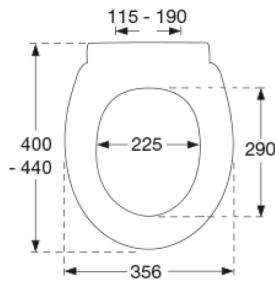

PRESSALIT®

Pressalit 752 Toiletsæde med soft close inkl. beslag i rustfrit stål

Funktioner

Soft close

Varenummer

752000-DC2999
VVS:615006000
NRF:6190099
RSK:7904559
EAN:5708590338248

Pressalit 752 har et enkelt design med stilrene linjer og passer på Gustavsberg Nautic/Nordic. Toiletsædet har soft close funktion.

Farve

Hvid

Beskrivelse

PRESSALIT toiletsæde med låg, model "Pressalit 752", art. nr. 752 af gennemfarvet hærdeplast med indbygget soft close funktion, inkl. DC2 universalbeslag i rustfrit stål.

- centerafstand: 115-190 mm
- belastning - ringsæde 180 kg
- passer på Gustavsberg Nautic/Nordic
- 10 års garanti