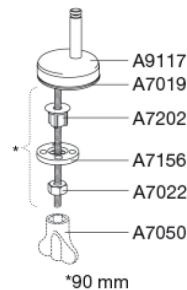

PRESSALIT®

Pressalit 752 Toiletsæde med soft close inkl. beslag i rustfrit stål

Funktioner

Soft close

Varenummer

752000-DC2999
VVS:615006000
NRF:6190099
RSK:7904559
EAN:5708590338248

Pressalit 752 har et enkelt design med stilrene linjer og passer på Gustavsberg Nautic/Nordic. Toiletsædet har soft close funktion.

Farve

Hvid

Beskrivelse

PRESSALIT toiletsæde med låg, model "Pressalit 752", art. nr. 752 af gennemfarvet hærdeplast med indbygget soft close funktion, inkl. DC2 universalbeslag i rustfrit stål.

- centerafstand: 115-190 mm
- belastning - ringsæde 180 kg
- passer på Gustavsberg Nautic/Nordic
- 10 års garanti