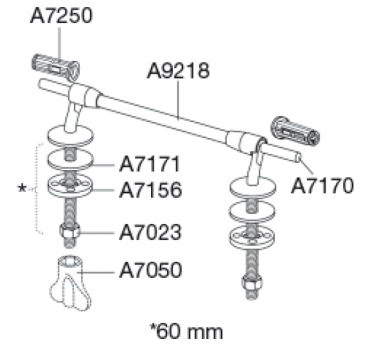

Institutional hinge, fixed

Item number

D28999
EAN:5708590290997

Product capacity

Weight

0,274 kg

Gross weight

0,274 kg