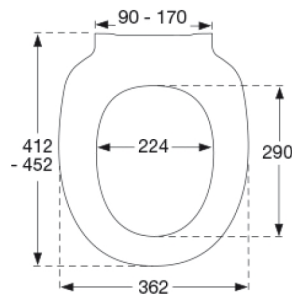

Kenmerken

PRESSALIT closetzitting met deksel, model "Pressalit Chilli", art. nr. 1076 van door-en-door gekleurde thermohardende kunststof met ingebouwde demping in het scharnier, incl. DL2 universele scharnieren voor lift-off uit roestvrij staal.

- snelontkoppeling van zitting en deksel voor eenvoudige reiniging
- hartafstand scharniergegaten: 90-170 mm
- belastbaarheid zittingring max. 240 kg
- 10 jaar garantie