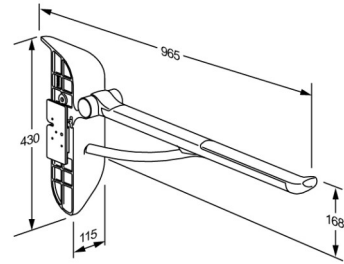

PRESSALIT®

Product Artikelnummer	PLUS toiletsteun, 850 mm, rechtshandige bediening R372485108
Kleur	Donkerblauw (RAL 5011)
Beschrijving	<p>NRF:6191135 EAN:5708590368610 HMI: 138170 FDA:ILS/D135866</p> <p>Alle PLUS toiletsteunen zijn voorzien van een geïntegreerd contragewicht, dat zorgt voor een gecontroleerde beweging tussen horizontale en verticale posities.</p> <p>PLUS toiletsteun met veer, 850 mm. In hoogte verstelbaar 150 mm. Opklapbaar. Rechtshandige bediening. Alleen voor gebruik met toiletlift TL3/TL4. Montageprofiel inbegrepen. Ergonomisch gevormd om een duidelijk einde aan de toiletsteun te geven. Materialen: de toiletsteunen zijn gemaakt van 10-micrometer geanodiseerd aluminium, met een antislip-grip oppervlak gemaakt van zachte SEBS met een met glasvezel versterkte nylon kern.</p>
Verstelbaarheid	In hoogte verstelbaar
Afstelhoogte	150 mm
Product capaciteit	Maximale belasting: 150 kg.
Materialen	<p>De toiletsteunen zijn voornamelijk gemaakt van geanodiseerd aluminium van 10 micrometer, met een antislip-grip oppervlak aan het einde van zachte SEBS en met een met glasvezel versterkte nylon kern.</p> <p>De toiletsteun is tevens gemaakt van zachte SEBS.</p> <p>Interne onderdelen en de bevestigingen zijn voornamelijk gemaakt van RVS.</p> <p>De scharniercilinder is afgedekt met ABS-polymeer.</p>

PRESSALIT®

Product Artikelnummer	PLUS toiletsteun, 850 mm, rechtshandige bediening R372485108
Ergonomy	<p>De ovale vorm geeft een eenvoudig en comfortabel oppervlak om tegen te leunen en duwen.</p> <p>Het uiteinde van de toiletsteun is gebogen zodat het eenvoudiger is om jezelf vanuit een zittende positie naar voren te trekken en geeft ook een duidelijk einde van de toiletsteun.</p> <p>Zacht en antislip materiaal dat warm aanvoelt.</p>
Funktie	De onderzijde is gemaakt voor de montage van diverse accessoires b.v. closetrolhouder.
Garantie	Pressalit verbindt zich ertoe om materiaal- en fabricagefouten te vergoeden voor een periode van vijf jaar na de factuurdatum.