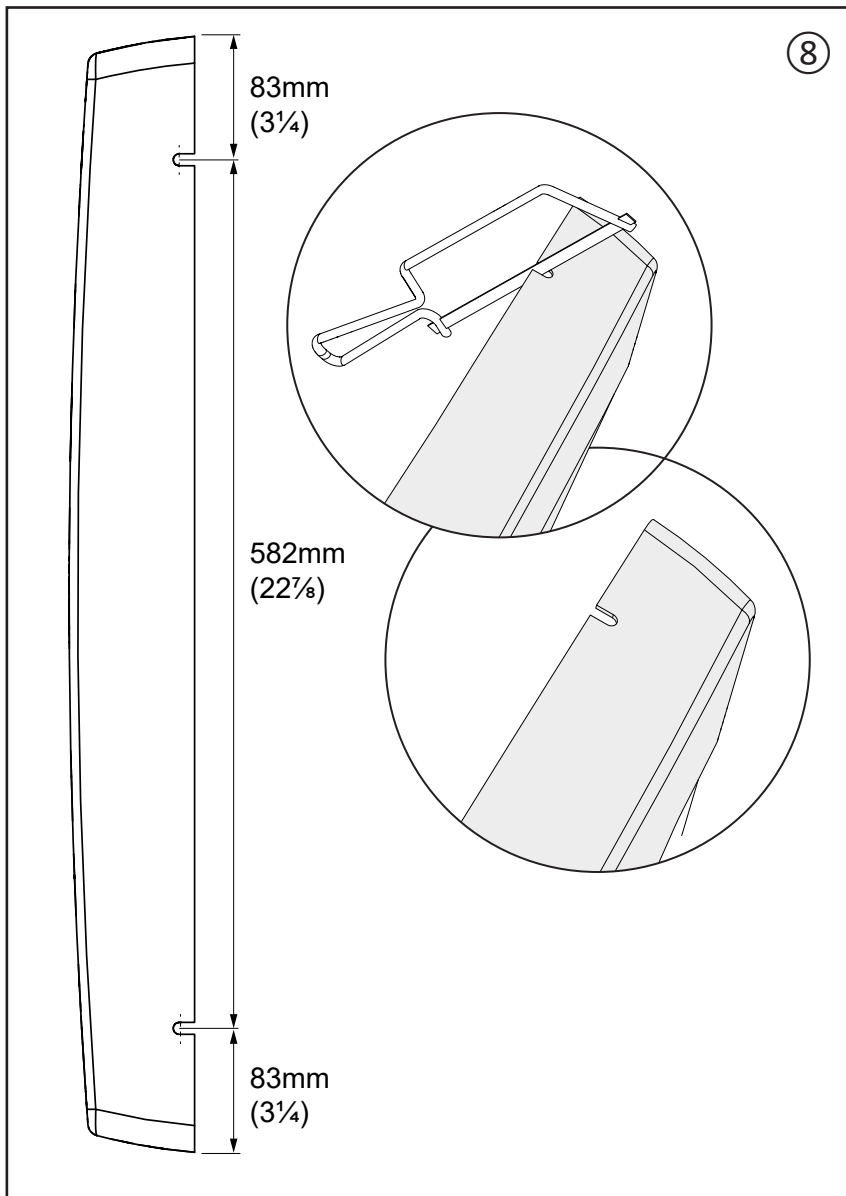

(EN) Mounting instruction

(DK) Monteringsvejledning

(DE) Montageanleitung

(FR) Notice de montage

(NL) Montage-voorschrift

(SV) Monteringsanvisning

(NO) Monteringsveiledning

(ES) Instrucciones de montaje

160 mm
(6 $\frac{3}{16}$)