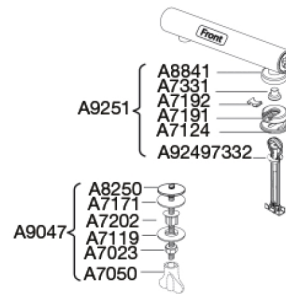

PRESSALIT®

Pressalit Sign Art 474
Toiletsæde med kombi beslag til top- og bundmontering, quick-release og soft close

Funktioner

Quick-release, Soft close

Varenummer

474000-BY1000
VVS: 615084000
NRF: 6190221
RSK: 7904447
EAN: 5708590287874

Pressalit Sign Art er nordisk i sin formgivning. Toiletsædet er funktionelt men langt fra køligt. Sign Art er et lille stykke hverdagskunst, som hylder evnen til at leve livet. Det har quick-release og soft close. Designet lader tre former mødes i et indlysende samspil. Lågets bue, beslagets cylinderform og grebenes vandrette flader. Toiletsædet er designet specielt til Ifö Sign Art.

Farve

Hvid

Beskrivelse

PRESSALIT toiletsæde med låg, model "Sign Art", art.nr. 474 af gennemfarvet hærdeplast inkl. BY1 beslag i form af en rørkonsol i hærdeplast

- inkl. quick-release funktion og soft close
- afmontering af sæde/låg letter rengøringen
- belastning - ringsæde 240 kg
- 10 års garanti