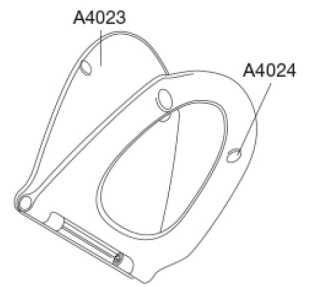

PRESSALIT®

Pressalit Sign Art 474
Toiletsæde med kombi beslag til top- og bundmontering, quick-release og soft close

Funktioner

Quick-release, Soft close

Varenummer

474000-BY1000
VVS: 615084000
NRF: 6190221
RSK: 7904447
EAN: 5708590287874

Pressalit Sign Art er nordisk i sin formgivning. Toiletsædet er funktionelt men langt fra køligt. Sign Art er et lille stykke hverdagskunst, som hylder evnen til at leve livet. Det har quick-release og soft close. Designet lader tre former mødes i et indlysende samspil. Lågets bue, beslagets cylinderform og grebenes vandrette flader. Toiletsædet er designet specielt til Ifö Sign Art.

Farve

Hvid

Beskrivelse

PRESSALIT toiletsæde med låg, model "Sign Art", art.nr. 474 af gennemfarvet hærdeplast inkl. BY1 beslag i form af en rørkonsol i hærdeplast

- inkl. quick-release funktion og soft close
- afmontering af sæde/låg letter rengøringen
- belastning - ringsæde 240 kg
- 10 års garanti