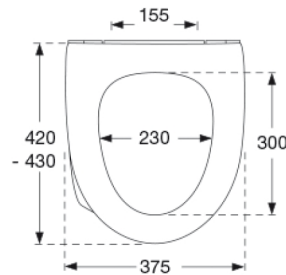

Farve

Hvid

Beskrivelse

PRESSALIT toiletsæde med låg, model "Sign Art", art.nr. 474 af gennemfarvet hærdeplast inkl. BY1 beslag i form af en rørkonsol i hærdeplast

- inkl. quick-release funktion og soft close
- afmontering af sæde/låg letter rengøringen
- belastning - ringsæde 240 kg
- 10 års garanti