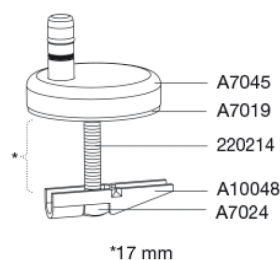

Färg

Svart (RAL 9005)

Beskrivning

PRESSALIT toalettsits med lock, modell "Pressalit Style D2", art. nr. 1206 i genomfärgad härdad plast med antibakteriell effekt, med soft close, inkl. DN2 universalbeslag med lift-off i rostfritt stål.

- centeravstånd 144-224 mm
- belastning - sitttring 240 kg
- 10 års garanti

Design type

Sandwich

Pressalit Style D2 1206

Toalettsits med soft close, lift-off och antibakteriell effekt, inkl. beslag i rostfritt stål

Inkl. designnblem, krom och svart

Designer	Pressalit
Design år	2025
Material	<p>TOALETTSITS Materialet består av genomfärgad härdad plast (UF A 10 = Ureaformaldehyd) utan innehåll av miljöfarliga ämnen. UF-plast består av cirka 70 % ureaformaldehydharts, 30 % cellulosa och 5 % mineraler, pigment, smörjmedel och fukthinnehåll. Fri formaldehyd avdunstar under produktionsprocessen. Pressalit toalettsitsar har uppmätts efter härdning (< 0,01 mg/m³) och ligger långt under det tillåtna EU-gränsvärdet på 0,08 mg/m³.</p> <p>ANTIBAKTERIELL: Denna toalettsits innehåller ett antibakteriellt tillsatsämne med biocid silverfosfatglas, som hjälper till att hämma bakterietillväxt.</p> <p>BUFFER EVA (sampolymer av eten och vinylacetat).</p> <p>DÄMPARSET: Hydraulisk dämpare med dämparhus i rostfritt stål eller termoplast, utrustad med plastdelar i termoplast.</p> <p>BESLAG Rostfritt stål och termoplast.</p>
Produktkapacitet	Max belastning sittring 240 kg
Vikt	2,665 kg
Kartong storlek	457x389x68 mm
Vikt per kolli	3,089 kg
Paket storlek	469x401x348 mm
Vikt per kolli	15,445 kg
Antal per kolli	5
Kolli per pall	18
Antal per pall	90