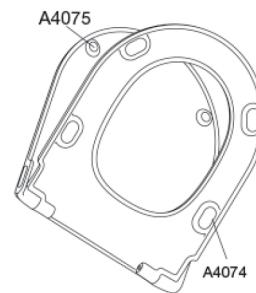

Färg

Svart (RAL 9005)

Beskrivning

PRESSALIT toalettsits med lock, modell "Pressalit Style D2", art. nr. 1206 i genomfärgad härdad plast med antibakteriell effekt, med soft close, inkl. DN2 universalbeslag med lift-off i rostfritt stål.

- centeravstånd 144-224 mm
- belastning - sitttring 240 kg
- 10 års garanti

Design type

Sandwich

Pressalit Style D2 1206

Toalettsits med soft close, lift-off och antibakteriell effekt, inkl. beslag i rostfritt stål