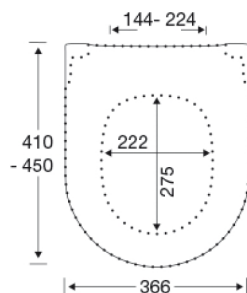

- centeravstånd 144-224 mm
- belastning - sitttring 240 kg
- 10 års garanti

Design type

Sandwich

Pressalit Style D2 1206

Toalettsits med soft close, lift-off och antibakteriell effekt, inkl. beslag i rostfritt stål