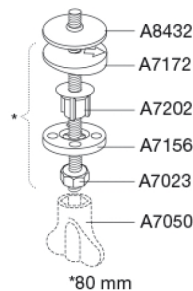

PRESSALIT®

Pressalit Cera+ 590 Toiletsæde med soft close inkl. fast beslag i rustfrit stål

Funktioner

Soft close

Varenummer

590001-D03999
VVS:615093001
RSK:7904463
EAN:5708590280189

Enkelhed og elegance kendetegner designet i Cera+. Toiletsædets bløde, afrundede kanter og soft close mekanisme får form og funktion til at gå hånd i hånd. Designet specielt til Ifö Cera.

Farve

Sort (RAL 9005)

Beskrivelse

PRESSALIT toiletsæde med låg, model "Cera+", art. nr. 590 af gennemfarvet hærdeplast inkl. D03 fast beslag i rustfrit stål.

- centerafstand: 155 mm
- belastning - ringsæde 240 kg
- passer på Ifö Cera/Ceranova samt V&B Scangrasia
- 10 års garanti