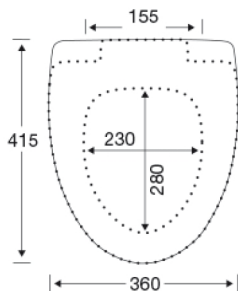

PRESSALIT®

Pressalit Cera+ 590 Toiletsæde med soft close inkl. fast beslag i rustfrit stål

Funktioner

Soft close

Varenummer

590001-D03999
VVS:615093001
RSK:7904463
EAN:5708590280189

Enkelhed og elegance kendetegner designet i Cera+. Toiletsædets bløde, afrundede kanter og soft close mekanisme får form og funktion til at gå hånd i hånd. Designet specielt til Ifö Cera.

Farve

Sort (RAL 9005)

Beskrivelse

PRESSALIT toiletsæde med låg, model "Cera+", art. nr. 590 af gennemfarvet hærdeplast inkl. D03 fast beslag i rustfrit stål.

- centerafstand: 155 mm
- belastning - ringsæde 240 kg
- passer på Ifö Cera/Ceranova samt V&B Scangrasia
- 10 års garanti