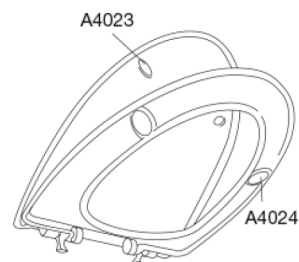

PRESSALIT®

Pressalit Cera+ 590 Toiletsæde med soft close inkl. fast beslag i rustfrit stål

Funktioner

Soft close

Varenummer

590001-D03999
VVS:615093001
RSK:7904463
EAN:5708590280189

Enkelhed og elegance kendetegner designet i Cera+. Toiletsædets bløde, afrundede kanter og soft close mekanisme får form og funktion til at gå hånd i hånd. Designet specielt til Ifö Cera.

Farve

Sort (RAL 9005)

Beskrivelse

PRESSALIT toiletsæde med låg, model "Cera+", art. nr. 590 af gennemfarvet hærdeplast inkl. D03 fast beslag i rustfrit stål.

- centerafstand: 155 mm
- belastning - ringsæde 240 kg
- passer på Ifö Cera/Ceranova samt V&B Scangrasia
- 10 års garanti