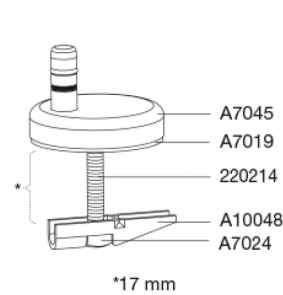

Pressalit Style D2 1206

Toiletzitting met soft close en lift-off incl. scharnieren in roestvrij staal

Incl. designemblemen, geborsteld messing en geborsteld staal

Design type	Sandwich
Designer	Pressalit
Design jaar	2025
Materialen	Toiletzitting: Het materiaal bestaat uit door-en-door gekleurd thermohardende kunststof (UF A 10 = ureaformaldehyde) en bevat geen stoffen die schadelijk zijn voor het milieu. UF-plastic bestaat uit ongeveer 70% ureaformaldehydehars, 30% cellulose en 5% mineralen, pigmenten, smeermiddel en vocht. Vrij formaldehyde verdampt tijdens het productieproces. Pressalit toiletzittingen zijn na uitharding ($< 0,01 \text{ mg/m}^3$) gemeten en geven aanzienlijk minder af dan de toegestane EU-grens van $0,08 \text{ mg/m}^3$. Buffers: EVA (copolymeer van ethyleen en vinylacetaat). Demperset: Hydraulische demper met een demperhuis van roestvrij staal of thermoplast, voorzien van kunststof onderdelen van thermoplast. Scharnieren: Roestvast staal en thermoplast.
Product capaciteit	Belastbaarheid zittingring max. 240 kg
Gewicht	2,665 kg
Maat per stuk	457x389x68 mm
Gewicht per stuk	3,089 kg
Maat per verpakking	469x401x348 mm
Gewicht per colli	15,445 kg
Aantal per colli	5