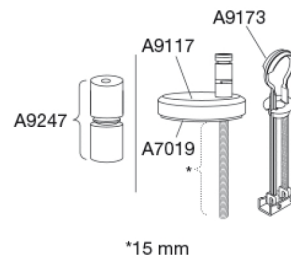

Pressalit Connexion 980
WC-Sitz mit Absenkautomatik und Polygiene®-Ausstattung, mit
Scharnieren aus Edelstahl

Funktionen

Absenkautomatik

Produktnummer

980011-DE9999
EAN:5708590346816

Pressalit Connexion hat ein schönes minimalistisches Design und wird mit Absenkautomatik geliefert. Er wurde speziell für Ideal Standard Connect entwickelt.

Farbe

Weiß

Beschreibung

PRESSALIT WC-Sitz mit Deckel, Modell "Pressalit Connexion", Art. Nr. 980 aus durchgefärbtem Duroplast, mit DE9 Universalscharnier, Kombi, aus V2A Edelstahl.

- Scharnierabstand: 117-195 mm
- Belastbarkeit - Sitzring 240 kg
- 10 Jahre Garantie

SCHARNIERE:

Rostfreier Edelstahl Typ W. Nr. 1.4301/M und Thermoplast.

Produktkapazität

Belastbarkeit - Sitzring 240 kg

Gewicht

2,662 kg

Kartonmaße

457x389x68 mm

Gewicht, brutto

3,052 kg

Maße pro kolli

469x401x348 mm

Gewicht pro kolli

15,26 kg

Stück per kolli

5