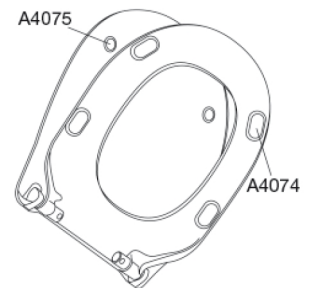

Pressalit Connexion 980
WC-Sitz mit Absenkautomatik und Polygiene®-Ausstattung, mit
Scharnieren aus Edelstahl

Funktionen

Absenkautomatik

Produktnummer

980011-DE9999
EAN:5708590346816

Pressalit Connexion hat ein schönes minimalistisches Design und wird mit Absenkautomatik geliefert. Er wurde speziell für Ideal Standard Connect entwickelt.

Farbe

Weiß

Beschreibung

PRESSALIT WC-Sitz mit Deckel, Modell "Pressalit Connexion", Art. Nr. 980 aus durchgefärbtem Duroplast, mit DE9 Universalscharnier, Kombi, aus V2A Edelstahl.

- Scharnierabstand: 117-195 mm
- Belastbarkeit - Sitzring 240 kg
- 10 Jahre Garantie

SCHARNIERE:

Rostfreier Edelstahl Typ W. Nr. 1.4301/M und Thermoplast.

Produktkapazität

Belastbarkeit - Sitzring 240 kg

Gewicht

2,662 kg

Kartonmaße

457x389x68 mm

Gewicht, brutto

3,052 kg

Maße pro kolli

469x401x348 mm

Gewicht pro kolli

15,26 kg

Stück per kolli

5