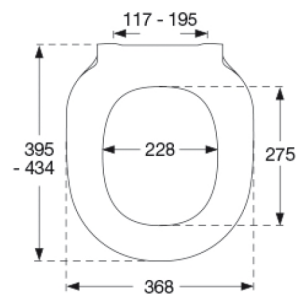

Pressalit Connexion 980
WC-Sitz mit Absenkautomatik und Polygiene®-Ausstattung, mit
Scharnieren aus Edelstahl

Funktionen

Absenkautomatik

Produktnummer

980011-DE9999
EAN:5708590346816

Pressalit Connexion hat ein schönes minimalistisches Design und wird mit Absenkautomatik geliefert. Er wurde speziell für Ideal Standard Connect entwickelt.

Farbe

Weiß

Beschreibung

PRESSALIT WC-Sitz mit Deckel, Modell "Pressalit Connexion", Art. Nr. 980 aus durchgefärbtem Duroplast, mit DE9 Universalscharnier, Kombi, aus V2A Edelstahl.

- Scharnierabstand: 117-195 mm
- Belastbarkeit - Sitzring 240 kg
- 10 Jahre Garantie

SCHARNIERE:

Rostfreier Edelstahl Typ W. Nr. 1.4301/M und Thermoplast.

Produktkapazität

Belastbarkeit - Sitzring 240 kg

Gewicht

2,662 kg

Kartonmaße

457x389x68 mm

Gewicht, brutto

3,052 kg

Maße pro kolli

469x401x348 mm

Gewicht pro kolli

15,26 kg

Stück per kolli

5