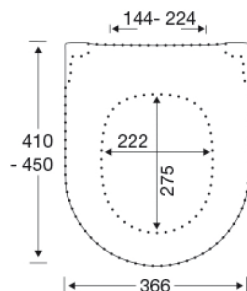

- centerafstand 144-224 mm
- belastning - ringsæde 240 kg
- 10 års garanti

Pressalit Style D2 1206

Toiletsæde med soft close og lift-off inkl. beslag i rustfrit

stål

Inkl. designemblemer, børstet messing og børstet stål