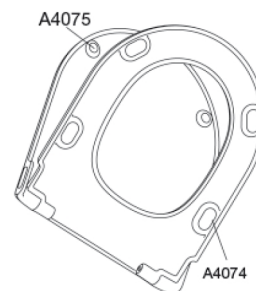

Pressalit Style D2 1206

Toiletsæde med soft close og lift-off inkl. beslag i rustfrit

stål

Inkl. designemblemer, børstet messing og børstet stål

Funktioner

Lift-off, Soft close

Varenummer

1206230-DN2999
VVS: 615099230
NRF: 1476359
RSK: 7824135
EAN: 5708590397498

Farve

Mat hvid

Beskrivelse

PRESSALIT toiletsæde med låg, model "Pressalit Style D2", art. nr. 1206 af gennemfarvet hærdeplast, med indbygget soft close funktion, inkl. DN2 universalbeslag til lift-off i rustfrit stål.

- centerafstand 144-224 mm
- belastning - ringsæde 240 kg
- 10 års garanti

Pressalit Style D2 1206

Toiletsæde med soft close og lift-off inkl. beslag i rustfrit

stål

Inkl. designemblemer, børstet messing og børstet stål