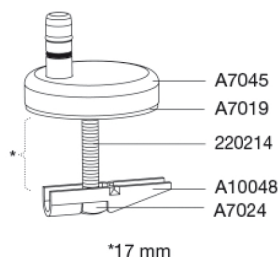

Farve

Mat hvid

Beskrivelse

PRESSALIT toiletsæde med låg, model "Pressalit Style D2", art. nr. 1206 af gennemfarvet hærdeplast, med indbygget soft close funktion, inkl. DN2 universalbeslag til lift-off i rustfrit stål.

- centerafstand 144-224 mm
- belastning - ringsæde 240 kg
- 10 års garanti

Pressalit Style D2 1206

Toiletsæde med soft close og lift-off inkl. beslag i rustfrit

stål

Inkl. designemblemer, børstet messing og børstet stål

Designtype	Sandwich
Designer	Pressalit
Design-år	2025
Materialer	<p>TOILETSÆDE: Materialet er gennemfarvet hærdeplast (UF A 10 = Ureaformaldehyd) uden indhold af miljøfarlige stoffer. UF-plast består af cirka 70% ureaformaldehydharpiks, 30% cellulose samt 5% mineraler, pigmenter, smøremiddel og fugtindhold. Fri formaldehyd afdampes i produktionsprocessen. Pressalit toiletsæder er målt efter udhærdning (< 0,01 mg/m³) til at afgive væsentligt under den tilladte grænse vedtaget i EU på 0,08 mg/m³.</p> <p>BUFFERE: EVA (copolymer af ethylen og vinylacetat).</p> <p>DÆMPERSÆT: Hydraulisk dæmper med dæmperhus i rustfrit stål eller termoplast, monteret med plastdele i termoplast.</p> <p>BESLAG: Rustfrit stål og termoplast.</p>
Produktkapacitet	Belastning - ringsæde 240 kg
Vægt	2,665 kg
Mål pr. stk. (emballeret)	457x389x68 mm
Vægt emballeret	3,089 kg
Mål pr. kolli	469x401x348 mm
Vægt pr. kolli	15,445 kg
Antal pr. kolli	5
Kolli pr. palle	18
Antal pr. palle	90
Rengøring	<p>Benyt et mildt sæbeholdigt rengøringsmiddel til rengøring af wc-sædet. Vær sikker på, at der ikke efterlades noget fugt på sæde og beslag. Tør derfor både sæde og beslag af med en blød og tør klud. Wc-rens og andre klorholdige, slibende eller ætsende rengøringsmidler bør ikke komme i kontakt med sæde og beslag, da det kan medføre beskadigelse eller flyverust. Derfor bør sædet være slået op, indtil al wc-rens er skyllet væk.</p>