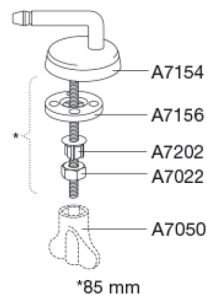

### Beskrivelse

PRESSALIT toiletsæde med låg, model "Pressalit 750", art. nr. 750 af gennemfarvet hærdeplast inkl. DC3 universalbeslag i rustfrit stål.

- centerafstand: 150-200 mm
- belastning - ringsæde 180 kg
- passer på Gustavsberg Nautic/Nordic
- 10 års garanti