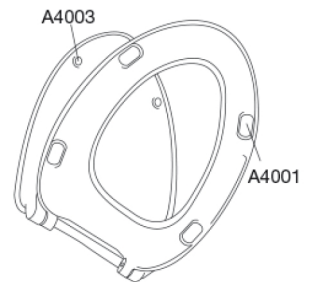

### Varenummer

750000-DC3999  
VVS: 615053000  
NRF: 6190098  
RSK: 7904558  
EAN: 5708590338231

Pressalit 750 har et enkelt design med stilrene linjer og passer på Gustavsberg Nautic/Nordic.

### Beskrivelse

PRESSALIT toiletsæde med låg, model "Pressalit 750", art. nr. 750 af gennemfarvet hærdeplast inkl. DC3 universalbeslag i rustfrit stål.

- centerafstand: 150-200 mm
- belastning - ringsæde 180 kg
- passer på Gustavsberg Nautic/Nordic
- 10 års garanti