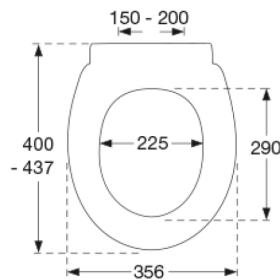

### Beskrivelse

PRESSALIT toiletsæde med låg, model "Pressalit 750", art. nr. 750 af gennemfarvet hærdeplast inkl. DC3 universalbeslag i rustfrit stål.

- centerafstand: 150-200 mm
- belastning - ringsæde 180 kg
- passer på Gustavsberg Nautic/Nordic
- 10 års garanti