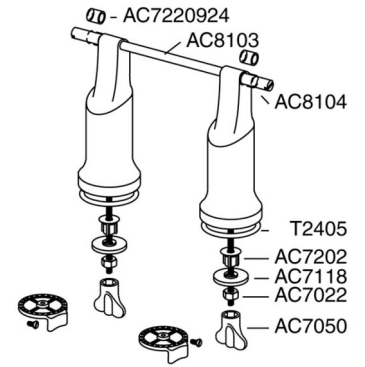

## Raised hinge, 100 mm

**Item number**

T9801

**Description**

EAN:5708590183916

Raised hinge, 100 mm

**Product capacity****Weight**

0,46 kg

**Gross weight**

0,46 kg

**Weight per crate**

0 kg

**Qty per crate**

0

**Qty per pallet**

0