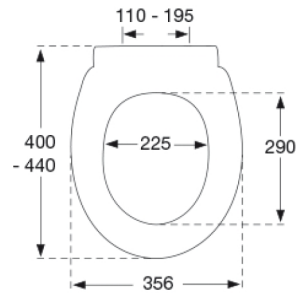

PRESSALIT®

Pressalit for Trevi S942 Toalettsits med soft close och lift-off, inkl. beslag i rostfritt stål

Funktioner

Lift-off, Soft close

Varunummer

S942000-BS26999
EAN:5708590379371
DB: 2275161

Pressalit for Trevi S942 är en vacker toalettsits, utvecklad för att passa främst till IDO Trevi och Aniara. Sitsen kommer med soft close för en mjuk och tyst stängning och en lift-off-funktion som underlättar rengöring.

Färg

Vit

Beskrivning

PRESSALIT toalettsits med lock, modell "Pressalit for Trevi", art. nr. S942 af gennemfarvet hærdeplast med indbygget soft close funktion, inkl. BS26 universal beslag till lift-off i rostfritt stål.

- afmontering af sæde/låg letter rengøringen
- centerafstand 110-195 mm
- belastning - ringsæde 180 kg
- 10 års garanti

Design type

Sandwich

Pressalit for Trevi S942
Toalettsits med soft close och lift-off, inkl. beslag i rostfritt stål