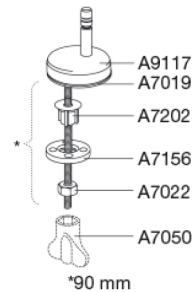

PRESSALIT®

Pressalit for Trevi S942 Toalettsits med soft close och lift-off, inkl. beslag i rostfritt stål

Funktioner

Lift-off, Soft close

Varunummer

S942000-BS26999
EAN:5708590379371
DB: 2275161

Pressalit for Trevi S942 är en vacker toalettsits, utvecklad för att passa främst till IDO Trevi och Aniara. Sitsen kommer med soft close för en mjuk och tyst stängning och en lift-off-funktion som underlättar rengöring.

Färg

Vit

Beskrivning

PRESSALIT toalettsits med lock, modell "Pressalit for Trevi", art. nr. S942 af gennemfarvet hærdeplast med indbygget soft close funktion, inkl. BS26 universal beslag till lift-off i rostfritt stål.

- afmontering af sæde/låg letter rengøringen
- centerafstand 110-195 mm
- belastning - ringsæde 180 kg
- 10 års garanti

Design type

Sandwich

Pressalit for Trevi S942
Toalettsits med soft close och lift-off, inkl. beslag i rostfritt stål