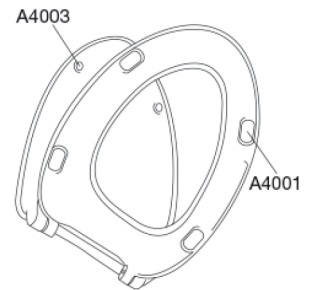

PRESSALIT®

Pressalit for Trevi S942 Toalettsits med soft close och lift-off, inkl. beslag i rostfritt stål

Funktioner

Lift-off, Soft close

Varunummer

S942000-BS26999
EAN:5708590379371
DB: 2275161

Pressalit for Trevi S942 är en vacker toalettsits, utvecklad för att passa främst till IDO Trevi och Aniara. Sitsen kommer med soft close för en mjuk och tyst stängning och en lift-off-funktion som underlättar rengöring.

Färg

Vit

Beskrivning

PRESSALIT toalettsits med lock, modell "Pressalit for Trevi", art. nr. S942 af gennemfarvet hærdeplast med indbygget soft close funktion, inkl. BS26 universal beslag till lift-off i rostfritt stål.

- afmontering af sæde/låg letter rengøringen
- centerafstand 110-195 mm
- belastning - ringsæde 180 kg
- 10 års garanti

Design type

Sandwich

Pressalit for Trevi S942
Toalettsits med soft close och lift-off, inkl. beslag i rostfritt stål