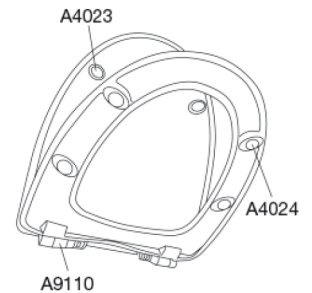

Pressalit Sign - når velvære, funktionalitet og individualitet går op i en højere enhed. Toiletsædets bløde afrundede kanter og lågets buede flade gør Pressalit Sign til en fryd for øjet.

**Farve**

Hvid

**Beskrivelse**

PRESSALIT toiletsæde med låg, model "Sign", art. nr. 554 af gennemfarvet hærdeplast inkl. BD1 fast beslag i rustfrit stål

- centerafstand: 155 mm
- belastning - ringsæde 240 kg
- 10 års garanti