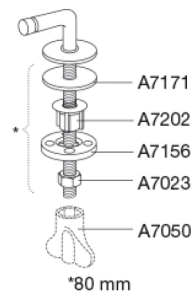

**Beskrivelse**

PRESSALIT toiletsæde med låg, model "Sign", art. nr. 554 af gennemfarvet hærdeplast inkl. BD1 fast beslag i rustfrit stål

- centerafstand: 155 mm
- belastning - ringsæde 240 kg
- 10 års garanti