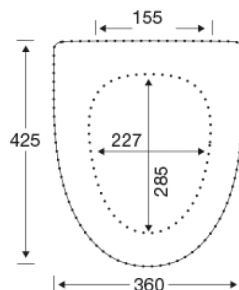

**Beskrivelse**

PRESSALIT toiletsæde med låg, model "Sign", art. nr. 554 af gennemfarvet hærdeplast inkl. BD1 fast beslag i rustfrit stål

- centerafstand: 155 mm
- belastning - ringsæde 240 kg
- 10 års garanti