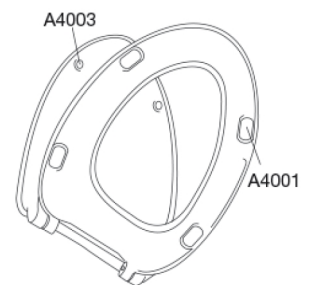

### Varenummer

1094000-DK7999  
VVS:615095000  
NRF:6190371  
EAN:5708590371399

Pressalit 1094 har et klassisk design med stilrene linjer. Komforten er god, og soft close funktionen tilføjer lidt ekstra luksus til hverdagen. Toiletsædet er topmonteret og passer på Laufen Pro N og Kompas.

### Beskrivelse

PRESSALIT toiletsæde med låg, model "Pressalit 1094", art. nr. 1094 af gennemfarvet hærdeplast inkl. DK7 universalbeslag i rustfrit stål.

- centerafstand: 115-190 mm
- belastning - ringsæde 180 kg
- 10 års garanti