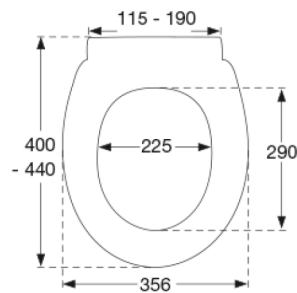

### Beskrivelse

PRESSALIT toiletsæde med låg, model "Pressalit 1094", art. nr. 1094 af gennemfarvet hærdeplast inkl. DK7 universalbeslag i rustfrit stål.

- centerafstand: 115-190 mm
- belastning - ringsæde 180 kg
- 10 års garanti