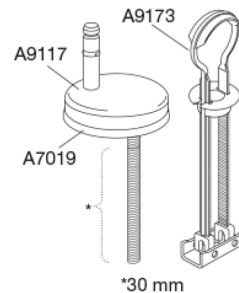

### Beskrivelse

PRESSALIT toiletsæde med låg, model "Pressalit 1094", art. nr. 1094 af gennemfarvet hærdeplast inkl. DK7 universalbeslag i rustfrit stål.

- centerafstand: 115-190 mm
- belastning - ringsæde 180 kg
- 10 års garanti