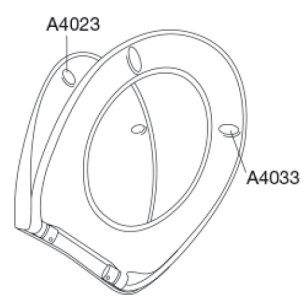

PRESSALIT®

Pressalit Scandinavia PLUS 758 Toiletsæde med soft close og lift-off inkl. beslag i rustfrit stål

Funktioner

Lift-off, Soft close

Varenummer

758052-D04999
VVS:615044052
NRF:6190144
RSK:7904497
EAN:5708590302935

Farve

Manhattan

Beskrivelse

PRESSALIT toiletsæde med låg, model "Scandinavia PLUS", art. 758 af gennemfarvet hærdeplast med indbygget soft close inkl. D04 universalbeslag i rustfrit stål til lift-off.

- afmontering af sæde/låg letter rengøringen
- centerafstand: 135 - 210 mm
- belastning - ringsæde 240 kg
- anvendelig på universelle toiletter
- 10 års garanti