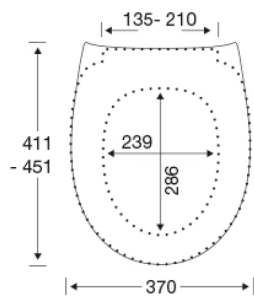

Farve

Manhattan

Beskrivelse

PRESSALIT toiletsæde med låg, model "Scandinavia PLUS", art. 758 af gennemfarvet hærdeplast med indbygget soft close inkl. D04 universalbeslag i rustfrit stål til lift-off.

- afmontering af sæde/låg letter rengøringen
- centerafstand: 135 - 210 mm
- belastning - ringsæde 240 kg
- anvendelig på universelle toiletter
- 10 års garanti