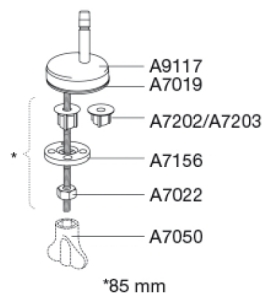

Farve

Manhattan

Beskrivelse

PRESSALIT toiletsæde med låg, model "Scandinavia PLUS", art. 758 af gennemfarvet hærdeplast med indbygget soft close inkl. D04 universalbeslag i rustfrit stål til lift-off.

- afmontering af sæde/låg letter rengøringen
- centerafstand: 135 - 210 mm
- belastning - ringsæde 240 kg
- anvendelig på universelle toiletter
- 10 års garanti

Designtype

Sandwich

Designer

Pressalit

Design-år

2012

Pressalit Scandinavia PLUS 758
Toiletsæde med soft close og lift-off inkl. beslag i rustfrit stål

Materialer	<p>TOILETSÆDE: Materialet er gennemfarvet hærdeplast (UF A 10 = Ureaformaldehyd) uden indhold af miljøfarlige stoffer. UF-plast består af cirka 70% ureaformaldehydharpiks, 30% cellulose samt 5% mineraler, pigmenter, smøremiddel og fugtindhold. Fri formaldehyd afdampes i produktionsprocessen. Pressalit toiletsæder er målt efter udhærdning (< 0,01 mg/m³) til at afgive væsentligt under den tilladte grænse vedtaget i EU på 0,08 mg/m³.</p> <p>BUFFERE: EVA (copolymer af ethylen og vinylacetat).</p> <p>DÆMPERSÆT: Hydraulisk dæmper med dæmperhus i rustfrit stål eller termoplast, monteret med plastdele i termoplast.</p> <p>BESLAG: Rustfrit stål og termoplast.</p>
Produktkapacitet	Belastning - ringsæde 240 kg
Vægt	3,047 kg
Mål pr. stk. (emballeret)	488x388x72 mm
Vægt emballeret	3,511 kg
Mål pr. kolli	500x400x368 mm
Vægt pr. kolli	17,555 kg
Antal pr. kolli	5
Kolli pr. palle	12
Antal pr. palle	60
Rengøring	Benyt et mildt sæbeholdigt rengøringsmiddel til rengøring af wc-sædet. Vær sikker på, at der ikke efterlades noget fugt på sæde og beslag. Tør derfor både sæde og beslag af med en blød og tør klud. Wc-rens og andre klorholdige, slibende eller ætsende rengøringsmidler bør ikke komme i kontakt med sæde og beslag, da det kan medføre beskadigelse eller flyverust. Derfor bør sædet være slået op, indtil al wc-rens er skyllet væk.