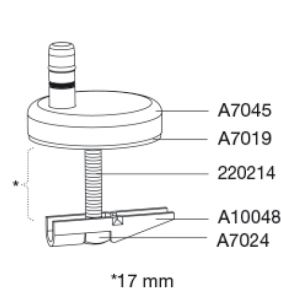

- hartafstand scharniergeaten: 144-224 mm
- belastbaarheid zittingring max. 240 kg
- 10 jaar garantie

Pressalit Style D2 1206
Toiletzitting met soft close, lift-off en antibacteriële werking, incl. scharnieren in roestvrij staal