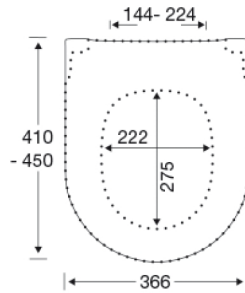

- hartafstand scharniergeaten: 144-224 mm
- belastbaarheid zittingring max. 240 kg
- 10 jaar garantie

Pressalit Style D2 1206
Toiletzitting met soft close, lift-off en antibacteriële werking, incl. scharnieren in roestvrij staal