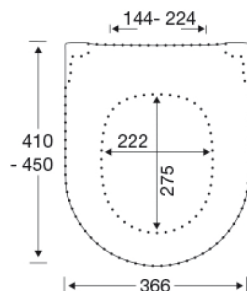

- centerafstand 144-224 mm
- belastning - ringsæde 240 kg
- 10 års garanti

**Pressalit Style D2 1206**  
**Toiletsæde med soft close, lift-off og antibakteriel effekt, inkl. beslag i rustfrit stål**

<b>Designtype</b>	Sandwich
<b>Designer</b>	Pressalit
<b>Design-år</b>	2025
<b>Materialer</b>	<p><b>TOILETSÆDE:</b> Materialet er gennemfarvet hærdeplast (UF A 10 = Ureaformaldehyd) uden indhold af miljøfarlige stoffer. UF-plast består af cirka 70% ureaformaldehydharpiks, 30% cellulose samt 5% mineraler, pigmenter, smøremiddel og fugtindhold. Fri formaldehyd afdampes i produktionsprocessen. Pressalit toiletsæder er målt efter udhærdning (&lt; 0,01 mg/m<sup>3</sup>) til at afgive væsentligt under den tilladte grænse vedtaget i EU på 0,08 mg/m<sup>3</sup>.</p> <p><b>ANTIBAKTERIEL:</b> Dette toiletsæde indeholder et antibakterielt additiv med biocidet sølvphosphateglas, der hjælper med at hæmme bakterievækst.</p> <p><b>BUFFERE:</b> EVA (copolymer af ethylen og vinylacetat).</p> <p><b>DÆMPERSÆT:</b> Hydraulisk dæmper med dæmperhus i rustfrit stål eller termoplast, monteret med plastdele i termoplast.</p> <p><b>BESLAG:</b> Rustfrit stål og termoplast.</p>
<b>Produktkapacitet</b>	Belastning - ringsæde 240 kg
<b>Vægt</b>	2,665 kg
<b>Mål pr. stk. (emballeret)</b>	457x389x68 mm
<b>Vægt emballeret</b>	3,089 kg
<b>Mål pr. kolli</b>	469x401x348 mm
<b>Vægt pr. kolli</b>	15,445 kg
<b>Antal pr. kolli</b>	5
<b>Kolli pr. palle</b>	18
<b>Antal pr. palle</b>	90