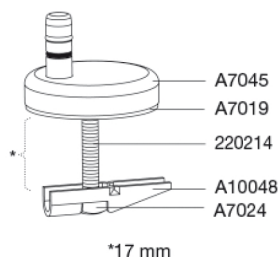

**Farve**

Hvid

**Beskrivelse**

PRESSALIT toiletsæde med låg, model "Pressalit Style D2", art. nr. 1206 af gennemfarvet hærdeplast med antibakteriel effekt, med indbygget soft close funktion, inkl. DN2 universalbeslag til lift-off i rustfrit stål.

- centerafstand 144-224 mm
- belastning - ringsæde 240 kg
- 10 års garanti

**Pressalit Style D2 1206**  
**Toiletsæde med soft close, lift-off og antibakteriel effekt, inkl. beslag i rustfrit stål**

<b>Designtype</b>	Sandwich
<b>Designer</b>	Pressalit
<b>Design-år</b>	2025
<b>Materialer</b>	<p><b>TOILETSÆDE:</b> Materialet er gennemfarvet hærdeplast (UF A 10 = Ureaformaldehyd) uden indhold af miljøfarlige stoffer. UF-plast består af cirka 70% ureaformaldehydharpiks, 30% cellulose samt 5% mineraler, pigmenter, smøremiddel og fugtindhold. Fri formaldehyd afdampes i produktionsprocessen. Pressalit toiletsæder er målt efter udhærdning (&lt; 0,01 mg/m<sup>3</sup>) til at afgive væsentligt under den tilladte grænse vedtaget i EU på 0,08 mg/m<sup>3</sup>.</p> <p><b>ANTIBAKTERIEL:</b> Dette toiletsæde indeholder et antibakterielt additiv med biocidet sølvphosphateglas, der hjælper med at hæmme bakterievækst.</p> <p><b>BUFFERE:</b> EVA (copolymer af ethylen og vinylacetat).</p> <p><b>DÆMPERSÆT:</b> Hydraulisk dæmper med dæmperhus i rustfrit stål eller termoplast, monteret med plastdele i termoplast.</p> <p><b>BESLAG:</b> Rustfrit stål og termoplast.</p>
<b>Produktkapacitet</b>	Belastning - ringsæde 240 kg
<b>Vægt</b>	2,665 kg
<b>Mål pr. stk. (emballeret)</b>	457x389x68 mm
<b>Vægt emballeret</b>	3,089 kg
<b>Mål pr. kolli</b>	469x401x348 mm
<b>Vægt pr. kolli</b>	15,445 kg
<b>Antal pr. kolli</b>	5
<b>Kolli pr. palle</b>	18
<b>Antal pr. palle</b>	90