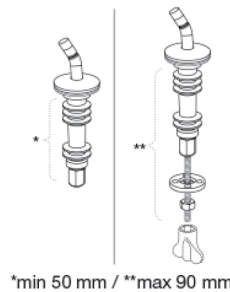

Pressalit for Glow S1028 är en dantillverkad toalettsits med integrerad soft close. Sitsen har en lift-off-funktion för enkel rengöring och antibakteriell effekt, som hämmar bakterietillväxten 24 timmar om dygnet. Sitsen passar bäst till en Porsgrund/IDO Glow toalettskål.

**Färg**

Vit

**Beskrivning**

PRESSALIT toalettsits med lock, modell "Pressalit for Glow", art. nr. S1028 i genomfärgad härdad plast med soft close, inkl. BS33 fast beslag med lift-off i rostfritt stål.

- avtagbart sits/lock underlättar rengöringen
- centeravstånd 155 mm
- belastning - sittring 240 kg
- 10 års garanti