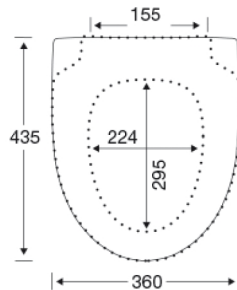

**Färg**

Vit

**Beskrivning**

PRESSALIT toalettsits med lock, modell "Pressalit for Glow", art. nr. S1028 i genomfärgad härdad plast med soft close, inkl. BS33 fast beslag med lift-off i rostfritt stål.

- avtagbart sits/lock underlättar rengöringen
- centeravstånd 155 mm
- belastning - sittring 240 kg
- 10 års garanti