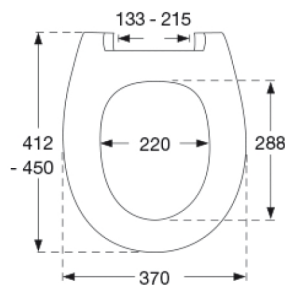

**Farbe**

Schwarz (RAL 9005)

**Beschreibung**

PRESSALIT WC-Sitz mit Deckel, Modell "Calmo", Art. Nr. 556 aus durchgefärbtem Duroplast mit D15 Universalscharnieren aus V2A Edelstahl.  
- Scharnierabstand: 133 - 215 mm  
- Belastbarkeit - Sitzring 240 kg  
- Passfähigkeit auf Universalkeramiken  
- 10 Jahre Garantie