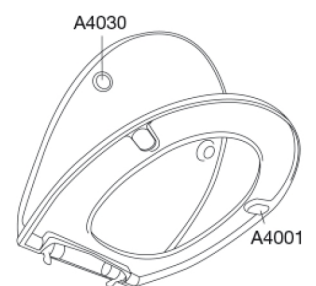

**Pressalit Calmo 556**  
**WC-Sitz mit Absenkautomatik, inkl. Scharniere aus Edelstahl.**

**Funktionen**

Absenkautomatik

**Produktnummer**

556001-D15999  
EAN:5708590288215

Verabschieden Sie sich von WC-Sitzen, die beim Schließen laut knallen. Freuen Sie sich auf Calmo – den stillen Luxus im Alltag. Ein WC-Sitz mit minimalistischen, klaren Linien, bei dem eine Funktionalität wie die Absenkautomatik eine Selbstverständlichkeit ist.

**Farbe**

Schwarz (RAL 9005)

**Beschreibung**

PRESSALIT WC-Sitz mit Deckel, Modell "Calmo", Art. Nr. 556 aus durchgefärbtem Duroplast mit D15 Universalscharnieren aus V2A Edelstahl.  
- Scharnierabstand: 133 - 215 mm  
- Belastbarkeit - Sitzring 240 kg  
- Passfähigkeit auf Universalkeramiken  
- 10 Jahre Garantie