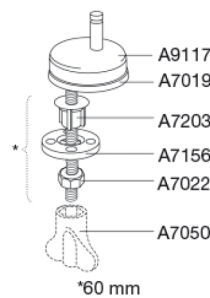

**Pressalit Calmo 556**  
**WC-Sitz mit Absenkautomatik, inkl. Scharniere aus Edelstahl.**

**Funktionen**

Absenkautomatik

**Produktnummer**

556001-D15999  
EAN:5708590288215

Verabschieden Sie sich von WC-Sitzen, die beim Schließen laut knallen. Freuen Sie sich auf Calmo – den stillen Luxus im Alltag. Ein WC-Sitz mit minimalistischen, klaren Linien, bei dem eine Funktionalität wie die Absenkautomatik eine Selbstverständlichkeit ist.

**Farbe**

Schwarz (RAL 9005)

**Beschreibung**

PRESSALIT WC-Sitz mit Deckel, Modell "Calmo", Art. Nr. 556 aus durchgefärbtem Duroplast mit D15 Universalscharnieren aus V2A Edelstahl.  
- Scharnierabstand: 133 - 215 mm  
- Belastbarkeit - Sitzring 240 kg  
- Passfähigkeit auf Universalkeramiken  
- 10 Jahre Garantie