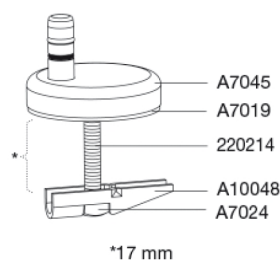

- centeravstånd 144-224 mm
- belastning - sitttring 240 kg
- 10 års garanti