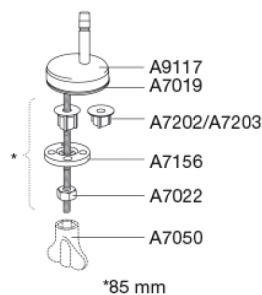

Färg

Vit

Beskrivning

PRESSALIT toaletsits med lock, modell "Scandinavia PLUS", art. nr. 758 i genomfärgad härdad plast med soft close, inkl. D04 universalbeslag med lift-off i rostfritt stål.

- centeravstånd 135 - 210 mm
- belastning - sittring 240 kg
- 10 års garanti

Design type

Sandwich

Designer

Pressalit

Design år

2012

Pressalit Scandinavia PLUS 758
Toalettsits med soft close och lift-off, inkl. beslag i rostfritt stål

Material	<p>TOALETTSITS Materialet består av genomfärgad härdad plast (UF A 10 = Ureaformaldehyd) utan innehåll av miljöfarliga ämnen. UF-plast består av cirka 70 % ureaformaldehydharts, 30 % cellulosa och 5 % mineraler, pigment, smörjmedel och fuktinnehåll. Fri formaldehyd avdunstar under produktionsprocessen. Pressalit toalettsitsar har uppmätts efter härdning (< 0,01 mg/m³) och ligger långt under det tillåtna EU-gränsvärdet på 0,08 mg/m³.</p> <p>BUFFER EVA (sampolymer av eten och vinylacetat).</p> <p>DÄMPARSET: Hydraulisk dämpare med dämparhus i rostfritt stål eller termoplast, utrustad med plastdelar i termoplast.</p> <p>BESLAG Rostfritt stål och termoplast.</p>
Produktkapacitet	Max belastning sittring 240 kg
Vikt	3,047 kg
Kartong storlek	488x388x72 mm
Vikt per kolli	3,511 kg
Paket storlek	500x400x368 mm
Vikt per kolli	17,555 kg
Antal per kolli	5
Kolli per pall	12
Antal per pall	60
Rengöring	Använd en mild tvållösning för att rengöra sitsen. Var försiktig så att sitsen och gångjärnen inte blir fuktiga. Torka bort eventuellt kvarvarande vatten eller rengöringsmedel med en mjuk trasa. Undvik att sitsen och gångjärnen kommer i kontakt med slipande, frätande eller klorbaserade rengöringsmedel, eftersom dessa kan orsaka skador eller leda till rostangrepp. Vid rengöring av skålen ska du därför se till att sitsen och locket hålls i upprätt läge tills allt rengöringsmedel har spolats bort.