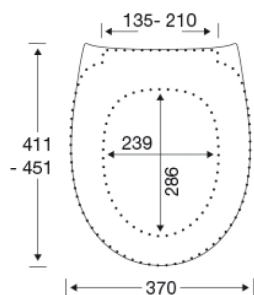

Färg

Vit

Beskrivning

PRESSALIT toaletsits med lock, modell "Scandinavia PLUS", art. nr. 758 i genomfärgad härdad plast med soft close, inkl. D04 universalbeslag med lift-off i rostfritt stål.

- centeravstånd 135 - 210 mm
- belastning - sittring 240 kg
- 10 års garanti