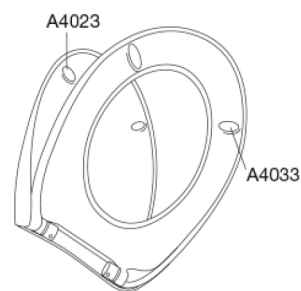

PRESSALIT®

Pressalit Scandinavia PLUS 758 Toaletsits med soft close och lift-off, inkl. beslag i rostfritt stål

Funktioner

Lift-off, Soft close

Varunummer

758000-D04999
VVS:615044000
NRF:6190137
RSK:7904488
EAN:5708590301969

Färg

Vit

Beskrivning

PRESSALIT toaletsits med lock, modell "Scandinavia PLUS", art. nr. 758 i genomfärgad härdad plast med soft close, inkl. D04 universalbeslag med lift-off i rostfritt stål.

- centeravstånd 135 - 210 mm
- belastning - sittring 240 kg
- 10 års garanti