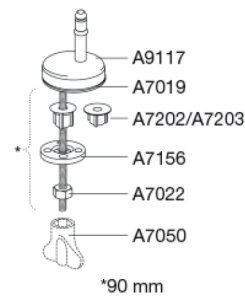

PRESSALIT®

Pressalit 722 Toiletsæde med soft close inkl. beslag i rustfrit stål

Funktioner

Soft close

Varenummer

722000-D76999
VVS:615043000
NRF:6190136
RSK:7904480
EAN:5708590300351

Pressalit 722 er et universelt toiletsæde med soft close. Toiletsædet er særlig velegnet projektmarkedet.

Farve

Hvid

Beskrivelse

PRESSALIT toiletsæde med låg, model "Pressalit 722", art. nr. 722 af gennemfarvet hærdeplast inkl. D76 universal beslag i rustfrit stål.

- centerafstand: 115-195 mm
- belastning - ringsæde 180 kg
- passer på mange universelle toiletter
- 10 års garanti