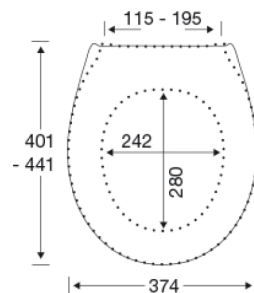

Farve

Hvid

Beskrivelse

PRESSALIT toiletsæde med låg, model "Pressalit 722", art. nr. 722 af gennemfarvet hærdeplast inkl. D76 universal beslag i rustfrit stål.

- centerafstand: 115-195 mm
- belastning - ringsæde 180 kg
- passer på mange universelle toiletter
- 10 års garanti