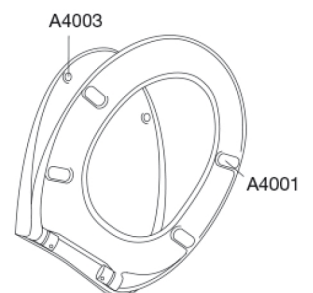

PRESSALIT®

Pressalit 722 Toiletsæde med soft close inkl. beslag i rustfrit stål

Funktioner

Soft close

Varenummer

722000-D76999
VVS:615043000
NRF:6190136
RSK:7904480
EAN:5708590300351

Pressalit 722 er et universelt toiletsæde med soft close. Toiletsædet er særlig velegnet projektmarkedet.

Farve

Hvid

Beskrivelse

PRESSALIT toiletsæde med låg, model "Pressalit 722", art. nr. 722 af gennemfarvet hærdeplast inkl. D76 universal beslag i rustfrit stål.

- centerafstand: 115-195 mm
- belastning - ringsæde 180 kg
- passer på mange universelle toiletter
- 10 års garanti