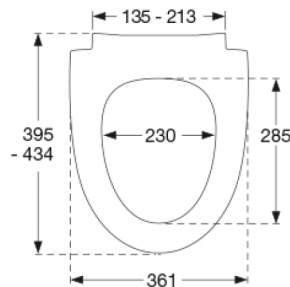

Sway Norden har et slankt og selvsikkert look. Forkæl dig selv med et sæde, der er et lækkert match til din stilsikre livsstil.

Farve

Mat hvid

Beskrivelse

PRESSALIT toiletsæde med låg, model "Pressalit Sway Norden", art. nr. 1030 af gennemfarvet hærdplast, med indbygget soft close funktion, inkl. DH5 universal kombi beslag til lift-off i rustfrit stål.

- centerafstand 135-213 mm
- belastning - ringsæde 240 kg
- 10 års garanti

Designtype

Sandwich

Designer

Pressalit

Design-år

2017

Pressalit Sway Norden 1030
Toiletsæde med soft close og lift-off inkl. beslag i rustfrit stål