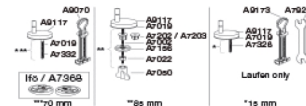

Sway Norden har et slankt og selvsikkert look. Forkæl dig selv med et sæde, der er et lækkert match til din stilsikre livsstil.

Farve

Mat hvid

Beskrivelse

PRESSALIT toiletsæde med låg, model "Pressalit Sway Norden", art. nr. 1030 af gennemfarvet hærdplast, med indbygget soft close funktion, inkl. DH5 universal kombi beslag til lift-off i rustfrit stål.

- centerafstand 135-213 mm
- belastning - ringsæde 240 kg
- 10 års garanti

Designtype

Sandwich

Designer

Pressalit

Design-år

2017

Pressalit Sway Norden 1030
Toiletsæde med soft close og lift-off inkl. beslag i rustfrit stål

Materialer	<p>TOILETSÆDE: Materialet er gennemfarvet hærdeplast (UF A 10 = Ureaformaldehyd) uden indhold af miljøfarlige stoffer. UF-plast består af cirka 70% ureaformaldehydharpiks, 30% cellulose samt 5% mineraler, pigmenter, smøremiddel og fugtindhold. Fri formaldehyd afdampes i produktionsprocessen. Pressalit toiletsæder er målt efter udhærdning (< 0,01 mg/m³) til at afgive væsentligt under den tilladte grænse vedtaget i EU på 0,08 mg/m³.</p> <p>BUFFERE: EVA (copolymer af ethylen og vinylacetat).</p> <p>DÆMPERSÆT: Hydraulisk dæmper med dæmperhus i rustfrit stål eller termoplast, monteret med plastdele i termoplast.</p> <p>BESLAG: Rustfrit stål og termoplast.</p>
Produktkapacitet	Belastning - ringsæde 240 kg
Vægt	2,649 kg
Mål pr. stk. (emballeret)	465x388x89 mm
Vægt emballeret	3,057 kg
Mål pr. kolli	479x399x458 mm
Vægt pr. kolli	15,285 kg
Antal pr. kolli	5
Kolli pr. palle	8
Antal pr. palle	40
Rengøring	Benyt et mildt sæbeholdigt rengøringsmiddel til rengøring af wc-sædet. Vær sikker på, at der ikke efterlades noget fugt på sæde og beslag. Tør derfor både sæde og beslag af med en blød og tør klud. Wc-rens og andre klorholdige, slibende eller ætsende rengøringsmidler bør ikke komme i kontakt med sæde og beslag, da det kan medføre beskadigelse eller flyverust. Derfor bør sædet være slået op, indtil al wc-rens er skyllet væk.