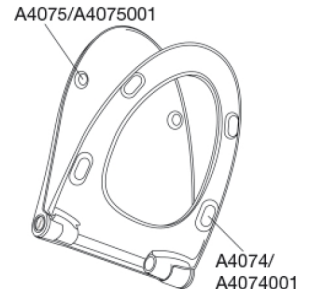

PRESSALIT®

Pressalit Sway Norden 1030 Toiletsæde med soft close og lift-off inkl. beslag i rustfrit stål

Funktioner

Lift-off, Soft close

Varenummer

1030230-DH5999
VVS:615062230
NRF:6190302
RSK:7821895
EAN:5708590365596

Sway Norden har et slankt og selvsikkert look. Forkæl dig selv med et sæde, der er et lækkert match til din stilsikre livsstil.

Farve

Mat hvid

Beskrivelse

PRESSALIT toiletsæde med låg, model "Pressalit Sway Norden", art. nr. 1030 af gennemfarvet hærdplast, med indbygget soft close funktion, inkl. DH5 universal kombi beslag til lift-off i rustfrit stål.

- centerafstand 135-213 mm
- belastning - ringsæde 240 kg
- 10 års garanti

Designtype

Sandwich

Designer

Pressalit

Design-år

2017

Pressalit Sway Norden 1030
Toiletsæde med soft close og lift-off inkl. beslag i rustfrit stål