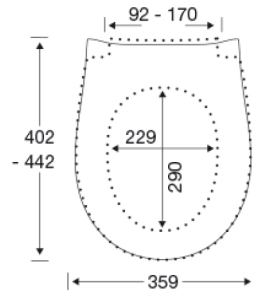

PRESSALIT toalettsits med lock, modell "Pressalit Sway Uni", art. nr. 970 i genomfärgad härdad plast med soft close, inkl. D04 universalbeslag med lift-off i rostfritt stål.

- avtagbar sits/lock gör rengöringen enklare
- centeravstånd 92-170 mm
- belastning - sittring 240 kg
- kan användas till flera toalettmodeller
- 10 års garanti

490x389x84 mm

Vikt per kolli

3,605 kg

Paket storlek

502x401x428 mm

Vikt per kolli

18,025 kg

Antal per kolli