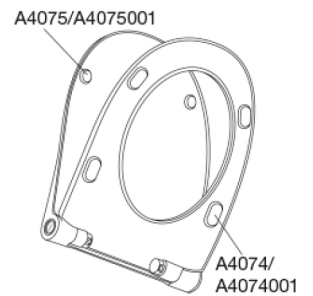

PRESSALIT toalettsits med lock, modell "Pressalit Sway Uni", art. nr. 970 i genomfärgad härdad plast med soft close, inkl. D04 universalbeslag med lift-off i rostfritt stål.

- avtagbar sits/lock gör rengöringen enklare
- centeravstånd 92-170 mm
- belastning - sittring 240 kg
- kan användas till flera toalettmodeller
- 10 års garanti