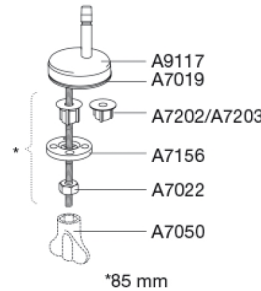

PRESSALIT toalettsits med lock, modell "Pressalit Sway Uni", art. nr. 970 i genomfärgad härdad plast med soft close, inkl. D04 universalbeslag med lift-off i rostfritt stål.

- avtagbar sits/lock gör rengöringen enklare
- centeravstånd 92-170 mm
- belastning - sittring 240 kg
- kan användas till flera toalettmodeller
- 10 års garanti

Hydraulisk dämpare med dämparhus i rostfritt stål eller termoplast, utrustad med plastdelar i termoplast.

BESLAG

Rostfritt stål och termoplast.

Produktkapacitet

Max belastning sittring 240 kg

Vikt

2,996 kg

Kartong storlek