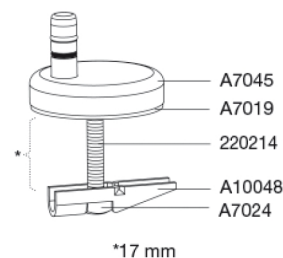

Färg

Matt taupe

Pressalit Trend inkl. Pressalit Style D2 1206
Vägghängd toalett med circular flush, inkl.
toalettsits
Toalettsits med soft close och lift-off, inkl.
beslag i rostfritt stål

Material	<p>TOALETTSKÅL: Porslin</p> <p>TOALETTSITS Materialet består av genomfärgad härdad plast (UF A 10 = Ureaformaldehyd) utan innehåll av miljöfarliga ämnen. UF-plast består av cirka 70 % ureaformaldehydharts, 30 % cellulosa och 5 % mineraler, pigment, smörjmedel och fuktinnehåll. Fri formaldehyd avdunstar under produktionsprocessen. Pressalit toalettsitsar har uppmätts efter härdning (< 0,01 mg/m³) och ligger långt under det tillåtna EU-gränsvärdet på 0,08 mg/m³.</p> <p>BUFFER EVA (sampolymer av eten och vinylacetat).</p> <p>DÄMPARSET: Hydraulisk dämpare med dämparhus i rostfritt stål eller termoplast, utrustad med plastdelar i termoplast.</p> <p>BESLAG Rostfritt stål och termoplast.</p>
Produktkapacitet	Belastning - ringsæde 240 kg
Vikt	31,055 kg
Kartong storlek	540x410x510 mm
Vikt per kolli	33,725 kg
Vikt per kolli	33,725 kg
Antal per kolli	1
Kolli per pall	5
Antal per pall	5
Garanti	<p>Pressalit erbjuder 10 års garanti på toalettsitsar och 5 års garanti på toalettstolar mot uppvisande av giltigt inköpsbevis. Vid reklamation ska du kontakta den återförsäljare eller butik där produkten köptes. Garantin omfattar material- och/eller tillverkningsfel och/eller funktionsbegränsningar som kan uppstå vid korrekt användning och rengöring av produkten. Pressalit förbehåller sig rätten att undersöka produkten på vår fabrik. Vid en berättigad reklamation kommer Pressalit antingen att:
- skicka reservdelar, eller
- byta ut produkten mot samma eller en liknande modell.
Om färgen på toalettsitsen inte längre är tillgänglig förbehåller sig Pressalit rätten att leverera en likvärdig modell i vit färg. Vid byte eller tillhandahållande av reservdelar förlängs eller förnyas inte garantiperioden. Om ett byte inte kan göras har Pressalit rätt att i stället återbetala inköpspriset.</p>