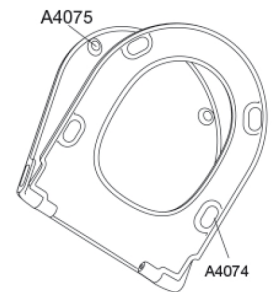

Färg

Matt taupe