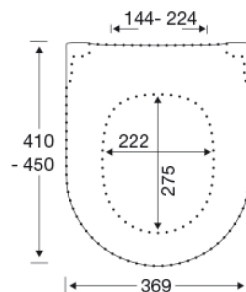

Färg

Matt taupe