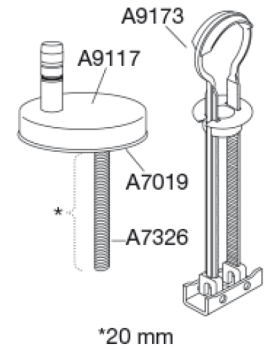

Universal hinge

Item number

DK3999
VVS: 616810810
EAN: 5708590369846

**Product capacity****Weight**

0,136 kg

Gross weight

0,136 kg

Weight per crate