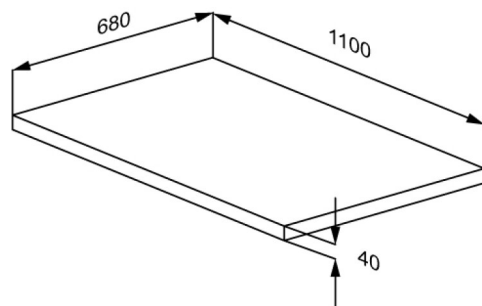

PRESSALIT®

Produkt	Madras
Varenummer	R8481378
	VVS: 777540928 EAN: 5708590376592 HMI: 138102
Farve	Marineblå
Produktbeskrivelse	<p>Madras til skifteleje, 680 x 1100 mm. Madrassen kan nemt tages af, hvilket giver fleksible brugsmuligheder og giver optimal mulighed for effektiv rengøring over og under madrassen.</p> <p>Madrassen er vendbar og fremstillet af et behageligt og allergivenligt materiale, med en overflade som er let at tørre af og holde ren.</p> <p>Madras til skifteleje, 680 x 1100 mm. Madrassen kan nemt tages af, hvilket giver fleksible brugsmuligheder og giver optimal mulighed for effektiv rengøring over og under madrassen.</p> <p>Madrassen er vendbar og fremstillet af et behageligt og allergivenligt materiale, med en overflade som er let at tørre af og holde ren.</p>
Materialer	<p>Madrassens betræk er fremstillet af 100% polyester med polyurethan, som er godkendt i henhold til Øko-Tex 100, klasse 1. Ydermere er det brandhæmmende og husstøvmidetæt. Skummet er fleksibelt polyurethanskum på polyetherbasis, som ligeledes er brandhæmmende og godkendt i henhold til Øko-tex 100, klasse 1.</p>