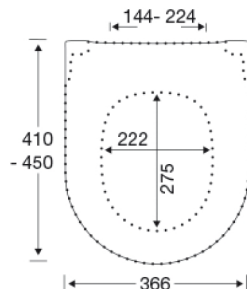

- centerafstand 144-224 mm
- belastning - ringsæde 240 kg
- 10 års garanti

Pressalit Style D2 1206
Toiletsæde med soft close og lift-off inkl. beslag i rustfrit stål
Inkl. designemblemer, børstet stål og sort