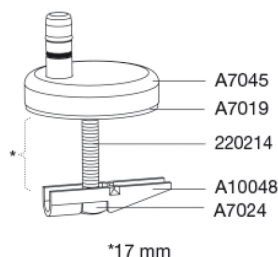

Farve

Mat dusty green

Beskrivelse

PRESSALIT toiletsæde med låg, model "Pressalit Style D2", art. nr. 1206 af gennemfarvet hærdeplast, med indbygget soft close funktion, inkl. DN2 universalbeslag til lift-off i rustfrit stål.

- centerafstand 144-224 mm
- belastning - ringsæde 240 kg
- 10 års garanti

Pressalit Style D2 1206
Toiletsæde med soft close og lift-off inkl. beslag i rustfrit stål
Inkl. designemblemer, børstet stål og sort

| | |
|----------------------------------|---|
| Designtype | Sandwich |
| Designer | Pressalit |
| Design-år | 2025 |
| Materialer | <p>TOILETSÆDE: Materialet er gennemfarvet hærdeplast (UF A 10 = Ureaformaldehyd) uden indhold af miljøfarlige stoffer. UF-plast består af cirka 70% ureaformaldehydharpiks, 30% cellulose samt 5% mineraler, pigmenter, smøremiddel og fugtindhold. Fri formaldehyd afdampes i produktionsprocessen. Pressalit toiletsæder er målt efter udhærdning (< 0,01 mg/m³) til at afgive væsentligt under den tilladte grænse vedtaget i EU på 0,08 mg/m³.</p> <p>BUFFERE: EVA (copolymer af ethylen og vinylacetat).</p> <p>DÆMPERSÆT: Hydraulisk dæmper med dæmperhus i rustfrit stål eller termoplast, monteret med plastdele i termoplast.</p> <p>BESLAG: Rustfrit stål og termoplast.</p> |
| Produktkapacitet | Belastning - ringsæde 240 kg |
| Vægt | 2,665 kg |
| Mål pr. stk. (emballeret) | 457x389x68 mm |
| Vægt emballeret | 3,089 kg |
| Mål pr. kolli | 469x401x348 mm |
| Vægt pr. kolli | 15,445 kg |
| Antal pr. kolli | 5 |
| Kolli pr. palle | 18 |
| Antal pr. palle | 90 |
| Rengøring | <p>Benyt et mildt sæbeholdigt rengøringsmiddel til rengøring af wc-sædet. Vær sikker på, at der ikke efterlades noget fugt på sæde og beslag. Tør derfor både sæde og beslag af med en blød og tør klud. Wc-rens og andre klorholdige, slibende eller ætsende rengøringsmidler bør ikke komme i kontakt med sæde og beslag, da det kan medføre beskadigelse eller flyverust. Derfor bør sædet være slået op, indtil al wc-rens er skyllet væk.</p> |