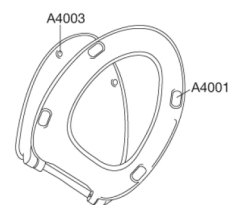

Beskrivelse

PRESSALIT toiletsæde med låg, model "Pressalit Norden", art. nr. S796 af gennemfarvet hærdeplast med indbygget soft close funktion, inkl. BS25 universalbeslag til lift-off i rustfrit stål.

- afmontering af sæde/låg letter rengøringen
- centerafstand 110-195 mm
- belastning - ringsæde 180 kg
- 10 års garanti