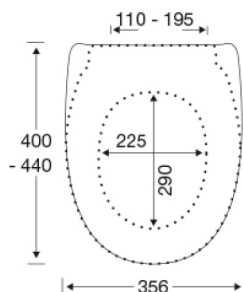

Beskrivelse

PRESSALIT toiletsæde med låg, model "Pressalit Norden", art. nr. S796 af gennemfarvet hærdeplast med indbygget soft close funktion, inkl. BS25 universalbeslag til lift-off i rustfrit stål.

- afmontering af sæde/låg letter rengøringen
- centerafstand 110-195 mm
- belastning - ringsæde 180 kg
- 10 års garanti