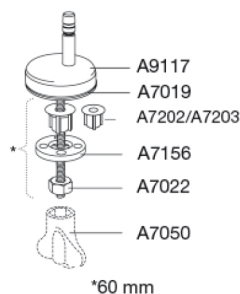

Beskrivelse

PRESSALIT toiletsæde med låg, model "Pressalit Norden", art. nr. S796 af gennemfarvet hærdeplast med indbygget soft close funktion, inkl. BS25 universalbeslag til lift-off i rustfrit stål.

- afmontering af sæde/låg letter rengøringen
- centerafstand 110-195 mm
- belastning - ringsæde 180 kg
- 10 års garanti