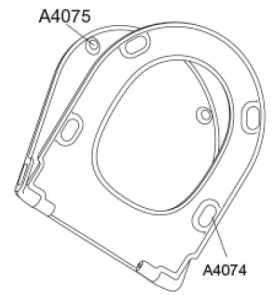

**Farbe**

Matt dusty green

**Beschreibung**

PRESSALIT WC-Sitz mit Deckel, Modell "Pressalit Style D2", Art. Nr. 1206 aus durchgefärbtem Duroplast, mit eingebaute Dämpfung, mit DN2 Universalscharnieren für lift-off aus Edelstahl.  
- Scharnierabstand: 144-224 mm  
- Belastbarkeit - Sitzring 240 kg  
- 10 Jahre Garantie

**Pressalit Style D2 1206**  
**WC-Sitz mit Absenkautomatik und Lift-off-Funktion, inkl.**  
**Scharniere aus Edelstahl**  
**Inkl. Design-Embleme, Stahl gebürstet und Schwarz**

<b>Design Typ</b>	Sandwich
<b>Designer</b>	Pressalit
<b>Design Jahr</b>	2025
<b>Materialien</b>	<p><b>WC-SITZ:</b>  Das Material ist durchgefärbter Duroplast (UF A 10 = Ureaformaldehyd) frei von umwelt-gefährdenden Stoffen. UF-Kunststoff besteht zu ca. 70% aus Harnstoff-Formaldehydharz, zu 30 % aus Zellulose sowie zu 5% aus Mineralien, Pigmenten, Schmiermitteln und Feuchtigkeitsgehalt. Freies Formaldehyd verdampft während des Produktionsprozesses. Pressalit WC-Sitze wurden nach der Aushärtung (&lt; 0,01 mg/m<sup>3</sup>) gemessen und liegen deutlich unter dem in der EU zulässigen Grenzwert von 0,08 mg/m<sup>3</sup>.</p> <p><b>PUFFER:</b>  EVA (Copolymer aus Ethylen und Vinylacetat).</p> <p><b>DÄMPFUNGSSET:</b>  Hydraulischer Dämpfer mit einem Dämpfergehäuse aus Edelstahl oder Thermoplast, ausgestattet mit Kunststoffteilen aus Thermoplast.</p> <p><b>SCHARNIERE:</b>  Rostfreier Edelstahl und Thermoplast.</p>
<b>Produktkapazität</b>	Belastbarkeit - Sitzring 240 kg
<b>Gewicht</b>	2,665 kg
<b>Kartonmaße</b>	457x389x68 mm
<b>Gewicht, brutto</b>	3,089 kg
<b>Maße pro kolli</b>	469x401x348 mm
<b>Gewicht pro kolli</b>	15,445 kg