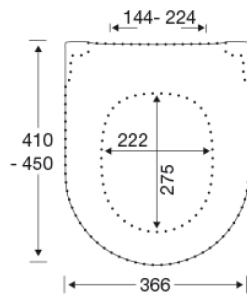

Pressalit Style D2 1206
WC-Sitz mit Absenkautomatik und Lift-off-Funktion, inkl.
Scharniere aus Edelstahl
Inkl. Design-Embleme, Stahl gebürstet und Schwarz

Design Typ	Sandwich
Designer	Pressalit
Design Jahr	2025
Materialien	WC-SITZ: Das Material ist durchgefärbter Duroplast (UF A 10 = Ureaformaldehyd) frei von umwelt-gefährdenden Stoffen. UF-Kunststoff besteht zu ca. 70% aus Harnstoff-Formaldehydharz, zu 30 % aus Zellulose sowie zu 5% aus Mineralien, Pigmenten, Schmiermitteln und Feuchtigkeitsgehalt. Freies Formaldehyd verdampft während des Produktionsprozesses. Pressalit WC-Sitze wurden nach der Aushärtung (< 0,01 mg/m³) gemessen und liegen deutlich unter dem in der EU zulässigen Grenzwert von 0,08 mg/m³. PUFFER: EVA (Copolymer aus Ethylen und Vinylacetat). DÄMPFUNGSSET: Hydraulischer Dämpfer mit einem Dämpfergehäuse aus Edelstahl oder Thermoplast, ausgestattet mit Kunststoffteilen aus Thermoplast. SCHARNIERE: Rostfreier Edelstahl und Thermoplast.
Produktkapazität	Belastbarkeit - Sitzring 240 kg
Gewicht	2,665 kg
Kartonmaße	457x389x68 mm
Gewicht, brutto	3,089 kg
Maße pro kolli	469x401x348 mm
Gewicht pro kolli	15,445 kg