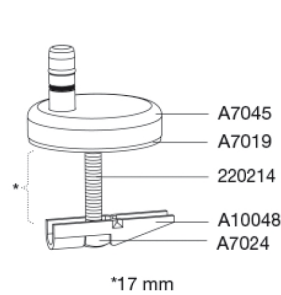

**Farbe**

Matt dusty green

**Beschreibung**

PRESSALIT WC-Sitz mit Deckel, Modell "Pressalit Style D2", Art. Nr. 1206 aus durchgefärbtem Duroplast, mit eingebaute Dämpfung, mit DN2 Universalscharnieren für lift-off aus Edelstahl.  
- Scharnierabstand: 144-224 mm  
- Belastbarkeit - Sitzring 240 kg  
- 10 Jahre Garantie

**Pressalit Style D2 1206**  
**WC-Sitz mit Absenkautomatik und Lift-off-Funktion, inkl.**  
**Scharniere aus Edelstahl**  
**Inkl. Design-Embleme, Stahl gebürstet und Schwarz**

<b>Design Typ</b>	Sandwich
<b>Designer</b>	Pressalit
<b>Design Jahr</b>	2025
<b>Materialien</b>	<p><b>WC-SITZ:</b>  Das Material ist durchgefärbter Duroplast (UF A 10 = Ureaformaldehyd) frei von umwelt-gefährdenden Stoffen. UF-Kunststoff besteht zu ca. 70% aus Harnstoff-Formaldehydharz, zu 30 % aus Zellulose sowie zu 5% aus Mineralien, Pigmenten, Schmiermitteln und Feuchtigkeitsgehalt. Freies Formaldehyd verdampft während des Produktionsprozesses. Pressalit WC-Sitze wurden nach der Aushärtung (&lt; 0,01 mg/m<sup>3</sup>) gemessen und liegen deutlich unter dem in der EU zulässigen Grenzwert von 0,08 mg/m<sup>3</sup>.</p> <p><b>PUFFER:</b>  EVA (Copolymer aus Ethylen und Vinylacetat).</p> <p><b>DÄMPFUNGSSET:</b>  Hydraulischer Dämpfer mit einem Dämpfergehäuse aus Edelstahl oder Thermoplast, ausgestattet mit Kunststoffteilen aus Thermoplast.</p> <p><b>SCHARNIERE:</b>  Rostfreier Edelstahl und Thermoplast.</p>
<b>Produktkapazität</b>	Belastbarkeit - Sitzring 240 kg
<b>Gewicht</b>	2,665 kg
<b>Kartonmaße</b>	457x389x68 mm
<b>Gewicht, brutto</b>	3,089 kg
<b>Maße pro kolli</b>	469x401x348 mm
<b>Gewicht pro kolli</b>	15,445 kg