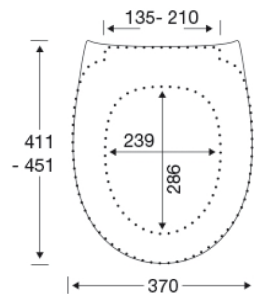

PRESSALIT®

Pressalit Universal S1164 Toaletsits med soft close och lift-off, inkl. beslag i rostfritt stål

Funktioner

Lift-off, Soft close

Varunummer

S1164000-BS37999
EAN:5708590382371
DB: 2315617

Pressalit Universal S1164 ger dig design som håller i både uttryck och material. Du får en toaletsits som är en modern version av en designklassisk toaletsits, skapad av Sigvard Bernadotte och Acton Bjørn 1975. Vi har förbättrat både funktionerna med Soft Close och Lift-Off, och samtidigt har den rundade fronten behållits som en hyllning till formgivarna.

Färg

Vit

Beskrivning

PRESSALIT toaletsits med lock, modell "Pressalit Universal", art. nr. S1164 af gennemfarvet hærdeplast med indbygget soft close funktion, inkl. BS37 universal beslag till lift-off i rostfritt stål.

- afmontering af sæde/låg letter rengøringen
- centerafstand 135-210 mm
- belastning - ringsæde 240 kg
- 10 års garanti

Design type

Sandwich

Designer

Pressalit

Design år

2012

Pressalit Universal S1164
Toalettsits med soft close och lift-off, inkl. beslag i rostfritt stål