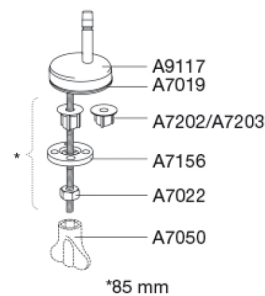

PRESSALIT®

Pressalit Universal S1164 Toaletsits med soft close och lift-off, inkl. beslag i rostfritt stål

Funktioner

Lift-off, Soft close

Varunummer

S1164000-BS37999
EAN:5708590382371
DB: 2315617

Pressalit Universal S1164 ger dig design som håller i både uttryck och material. Du får en toaletsits som är en modern version av en designklassisk toaletsits, skapad av Sigvard Bernadotte och Acton Bjørn 1975. Vi har förbättrat både funktionerna med Soft Close och Lift-Off, och samtidigt har den rundade fronten behållits som en hyllning till formgivarna.

Färg

Vit

Beskrivning

PRESSALIT toaletsits med lock, modell "Pressalit Universal", art. nr. S1164 af gennemfarvet hærdeplast med indbygget soft close funktion, inkl. BS37 universal beslag till lift-off i rostfritt stål.

- afmontering af sæde/låg letter rengøringen
- centerafstand 135-210 mm
- belastning - ringsæde 240 kg
- 10 års garanti

Design type

Sandwich

Designer

Pressalit

Design år

2012

Pressalit Universal S1164
Toalettsits med soft close och lift-off, inkl. beslag i rostfritt stål