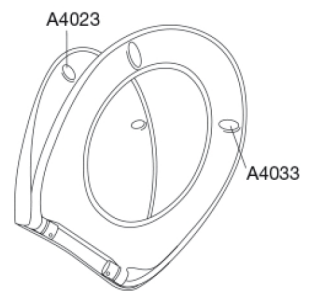

PRESSALIT®

Pressalit Universal S1164 Toaletsits med soft close och lift-off, inkl. beslag i rostfritt stål

Funktioner

Lift-off, Soft close

Varunummer

S1164000-BS37999
EAN:5708590382371
DB: 2315617

Pressalit Universal S1164 ger dig design som håller i både uttryck och material. Du får en toaletsits som är en modern version av en designklassisk toaletsits, skapad av Sigvard Bernadotte och Acton Bjørn 1975. Vi har förbättrat både funktionerna med Soft Close och Lift-Off, och samtidigt har den rundade fronten behållits som en hyllning till formgivarna.

Färg

Vit

Beskrivning

PRESSALIT toaletsits med lock, modell "Pressalit Universal", art. nr. S1164 af gennemfarvet hærdeplast med indbygget soft close funktion, inkl. BS37 universal beslag till lift-off i rostfritt stål.

- afmontering af sæde/låg letter rengøringen
- centerafstand 135-210 mm
- belastning - ringsæde 240 kg
- 10 års garanti

Design type

Sandwich

Designer

Pressalit

Design år

2012

Pressalit Universal S1164
Toalettsits med soft close och lift-off, inkl. beslag i rostfritt stål