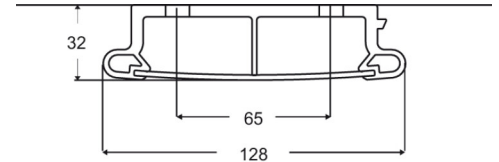

Produkt Varenummer	PLUS vægskinne, 600 mm, med hak i højre, til lodret montering R9876112
Farve	Antracitgrå
Produktbeskrivelse	<p>VVS:615843106 NRF:7501074 EAN:5708590365978 HMI: 124192</p> <p>Et udvalg af produkter, som kan påsættes skinnen, vises herunder. Se Teknisk datablad (Downloads) for information om befæstigelse til forskellige vægtyper.</p> <p>PLUS vægskinne, 600 mm, med hak i højre, til lodret montering. Til højderegulérbare bruse- og klapsæder. Afdækningspladen skjuler monteringsbolte og evt. ledninger og sikrer nem rengøring. Materiale: Aluminium og polystyren. Ekskl. monteringsbolte.</p>
Justerbarhed	Fastmonteret
Materialer	Vægskinnen er primært fremstillet af 10 my anodiseret aluminium. Afdækningspladen er kunststof og endefafdækningerne er ABS.
Ergonomi	Den lodrette skinne gør det muligt at justere produkternes højde. I miljøer med skiftende brugere gør skinnen det let at tilpasse indretningen til den enkelte brugers specifikke behov - uden bygningsmæssige indgreb.
Funktioner	Frontpladen skjuler monteringsbolte og eventuelle kabler
Garanti	Pressalit forpligter sig til inden for en periode på 5 år fra fakturadato at afhjælpe materiale- eller fabrikationsfejl.

Produkt	PLUS vægskinne, 600 mm, med hak i højre, til lodret montering
Varenummer	R9876112

Montering i forskellige vægtyper

	Beton >B25 V8612 - Monteringssæt, 10 stk franske skruer Ø8 x 70, dübel SX10. Skal bestilles separat.	
	Mursten >= Mz12 V8612 - Monteringssæt, 10 stk franske skruer Ø8 x 70, dübel SX10. Skal bestilles separat.	
	Kalksten >= H1z12 V8612 - Monteringssæt, 10 stk franske skruer Ø8 x 70, dübel SX10. Skal bestilles separat.	
	Gasbeton P4 V8662 - Monteringssæt, 10 stk undersænkede bolte M8 x 35, dübel FTP M 8. Skal bestilles separat.	
	Gipsplader (2 x 12,5 mm) vandfast, med træforstærkning V8612 - Monteringssæt, 10 stk franske skruer Ø8 x 70, dübel SX10. Dübler skal ikke anvendes. Skal bestilles separat.	