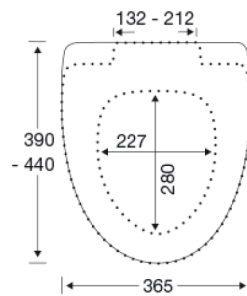

Färg

Vit

Beskrivning

PRESSALIT toalettsits med lock, modell "Sign", art. nr. 624 i genomfärgad härdad plast med soft close, inkl. D79 universalbeslag med lift-off i rostfritt stål.
- centeravstånd 132-212 mm
- belastning - sittring 240 kg
- 10 års garanti

488x388x72 mm

Vikt per kolli

3,13 kg

Paket storlek

500x400x368 mm

Vikt per kolli

15,65 kg

Antal per kolli