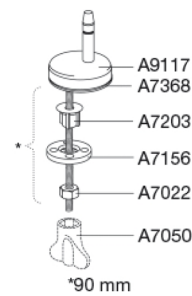

Färg

Vit

Beskrivning

PRESSALIT toalettsits med lock, modell "Sign", art. nr. 624 i genomfärgad härdad plast med soft close, inkl. D79 universalbeslag med lift-off i rostfritt stål.
- centeravstånd 132-212 mm
- belastning - sittring 240 kg
- 10 års garanti

Hydraulisk dämpare med dämparhus i rostfritt stål eller termoplast, utrustad med plastdelar i termoplast.

BESLAG

Rostfritt stål och termoplast.

Produktkapacitet

Max belastning sittring 180 kg

Vikt

2,592 kg

Kartong storlek