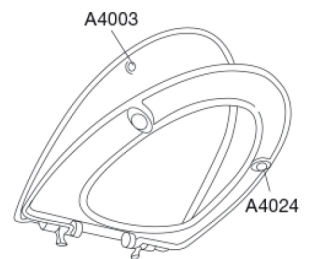

PRESSALIT®

Pressalit Sign 624
Toalettsits med soft close, lift-off och antibakteriell effekt, inkl.
beslag i rostfritt stål

Funktioner

Lift-off, Soft close

Varunummer

624000-D79999
VVS: 615086000
RSK: 7904467
EAN: 5708590301846

Färg

Vit

Beskrivning

PRESSALIT toalettsits med lock, modell "Sign", art. nr. 624 i genomfärgad härdad plast med soft close, inkl. D79 universalbeslag med lift-off i rostfritt stål.
- centeravstånd 132-212 mm
- belastning - sittring 240 kg
- 10 års garanti

Hydraulisk dämpare med dämparhus i rostfritt stål eller termoplast, utrustad med plastdelar i termoplast.

BESLAG

Rostfritt stål och termoplast.

Produktkapacitet

Max belastning sittring 180 kg

Vikt

2,592 kg

Kartong storlek