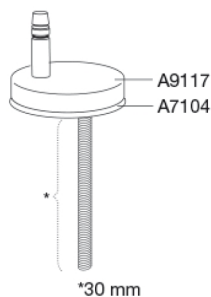

PRESSALIT®

Pressalit 3 684 Toiletsæde med soft close og lift-off inkl. beslag i rustfrit stål

Funktioner

Lift-off, Soft close

Varenummer

684000-D77999
VVS:615022000
NRF:6190122
RSK:7904470
EAN:5708590300481

Farve

Hvid

Beskrivelse

PRESSALIT toiletsæde med låg, model "Pressalit 3", art. nr. 684 af gennemfarvet hærdeplast inkl. D77 universal-flex-beslag i rustfrit stål.

- centerafstand: 270 - 320 mm
- belastning - ringsæde 240 kg
- passer på Philippe Starck 3 (Duravit)
- 10 års garanti

Designtype

Wrap-over

Designer

Pressalit

Design-år

2009

Pressalit 3 684
Toiletsæde med soft close og lift-off inkl. beslag i rustfrit stål

Materialer	<p>TOILETSÆDE: Materialet er gennemfarvet hærdeplast (UF A 10 = Ureaformaldehyd) uden indhold af miljøfarlige stoffer. UF-plast består af cirka 70% ureaformaldehydharpiks, 30% cellulose samt 5% mineraler, pigmenter, smøremiddel og fugtindhold. Fri formaldehyd afdampes i produktionsprocessen. Pressalit toiletsæder er målt efter udhærdning (< 0,01 mg/m³) til at afgive væsentligt under den tilladte grænse vedtaget i EU på 0,08 mg/m³.</p> <p>BUFFERE: EVA (copolymer af ethylen og vinylacetat).</p> <p>DÆMPERSÆT: Hydraulisk dæmper med dæmperhus i rustfrit stål eller termoplast, monteret med plastdele i termoplast.</p> <p>BESLAG: Rustfrit stål og termoplast.</p>
Produktkapacitet	Belastning - ringsæde 240 kg
Vægt	2,735 kg
Mål pr. stk. (emballeret)	488x388x72 mm
Vægt emballeret	3,152 kg
Mål pr. kolli	500x400x368 mm
Vægt pr. kolli	15,76 kg
Antal pr. kolli	5
Kolli pr. palle	20
Antal pr. palle	100
Rengøring	Benyt et mildt sæbeholdigt rengøringsmiddel til rengøring af wc-sædet. Vær sikker på, at der ikke efterlades noget fugt på sæde og beslag. Tør derfor både sæde og beslag af med en blød og tør klud. Wc-rens og andre klorholdige, slibende eller ætsende rengøringsmidler bør ikke komme i kontakt med sæde og beslag, da det kan medføre beskadigelse eller flyverust. Derfor bør sædet være slået op, indtil al wc-rens er skyllet væk.