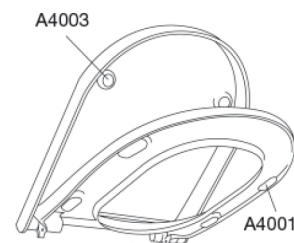

Farve

Hvid

Beskrivelse

PRESSALIT toiletsæde med låg, model "Pressalit 3", art. nr. 684 af gennemfarvet hærdeplast inkl. D77 universal-flex-beslag i rustfrit stål.

- centerafstand: 270 - 320 mm
- belastning - ringsæde 240 kg
- passer på Philippe Starck 3 (Duravit)
- 10 års garanti

Designtype

Wrap-over

Designer

Pressalit

Design-år

2009

Pressalit 3 684
Toiletsæde med soft close og lift-off inkl. beslag i rustfrit stål

Materialer	<p>TOILETSÆDE: Materialet er gennemfarvet hærdeplast (UF A 10 = Ureaformaldehyd) uden indhold af miljøfarlige stoffer. UF-plast består af cirka 70% ureaformaldehydharpiks, 30% cellulose samt 5% mineraler, pigmenter, smøremiddel og fugtindhold. Fri formaldehyd afdampes i produktionsprocessen. Pressalit toiletsæder er målt efter udhærdning (< 0,01 mg/m³) til at afgive væsentligt under den tilladte grænse vedtaget i EU på 0,08 mg/m³.</p> <p>BUFFERE: EVA (copolymer af ethylen og vinylacetat).</p> <p>DÆMPERSÆT: Hydraulisk dæmper med dæmperhus i rustfrit stål eller termoplast, monteret med plastdele i termoplast.</p> <p>BESLAG: Rustfrit stål og termoplast.</p>
Produktkapacitet	Belastning - ringsæde 240 kg
Vægt	2,735 kg
Mål pr. stk. (emballeret)	488x388x72 mm
Vægt emballeret	3,152 kg
Mål pr. kolli	500x400x368 mm
Vægt pr. kolli	15,76 kg
Antal pr. kolli	5
Kolli pr. palle	20
Antal pr. palle	100
Rengøring	Benyt et mildt sæbeholdigt rengøringsmiddel til rengøring af wc-sædet. Vær sikker på, at der ikke efterlades noget fugt på sæde og beslag. Tør derfor både sæde og beslag af med en blød og tør klud. Wc-rens og andre klorholdige, slibende eller ætsende rengøringsmidler bør ikke komme i kontakt med sæde og beslag, da det kan medføre beskadigelse eller flyverust. Derfor bør sædet være slået op, indtil al wc-rens er skyllet væk.