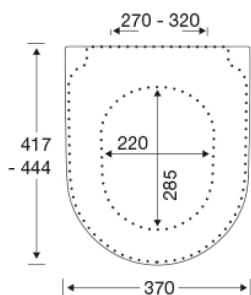

Farve

Hvid

Beskrivelse

PRESSALIT toiletsæde med låg, model "Pressalit 3", art. nr. 684 af gennemfarvet hærdeplast inkl. D77 universal-flex-beslag i rustfrit stål.

- centerafstand: 270 - 320 mm
- belastning - ringsæde 240 kg
- passer på Philippe Starck 3 (Duravit)
- 10 års garanti